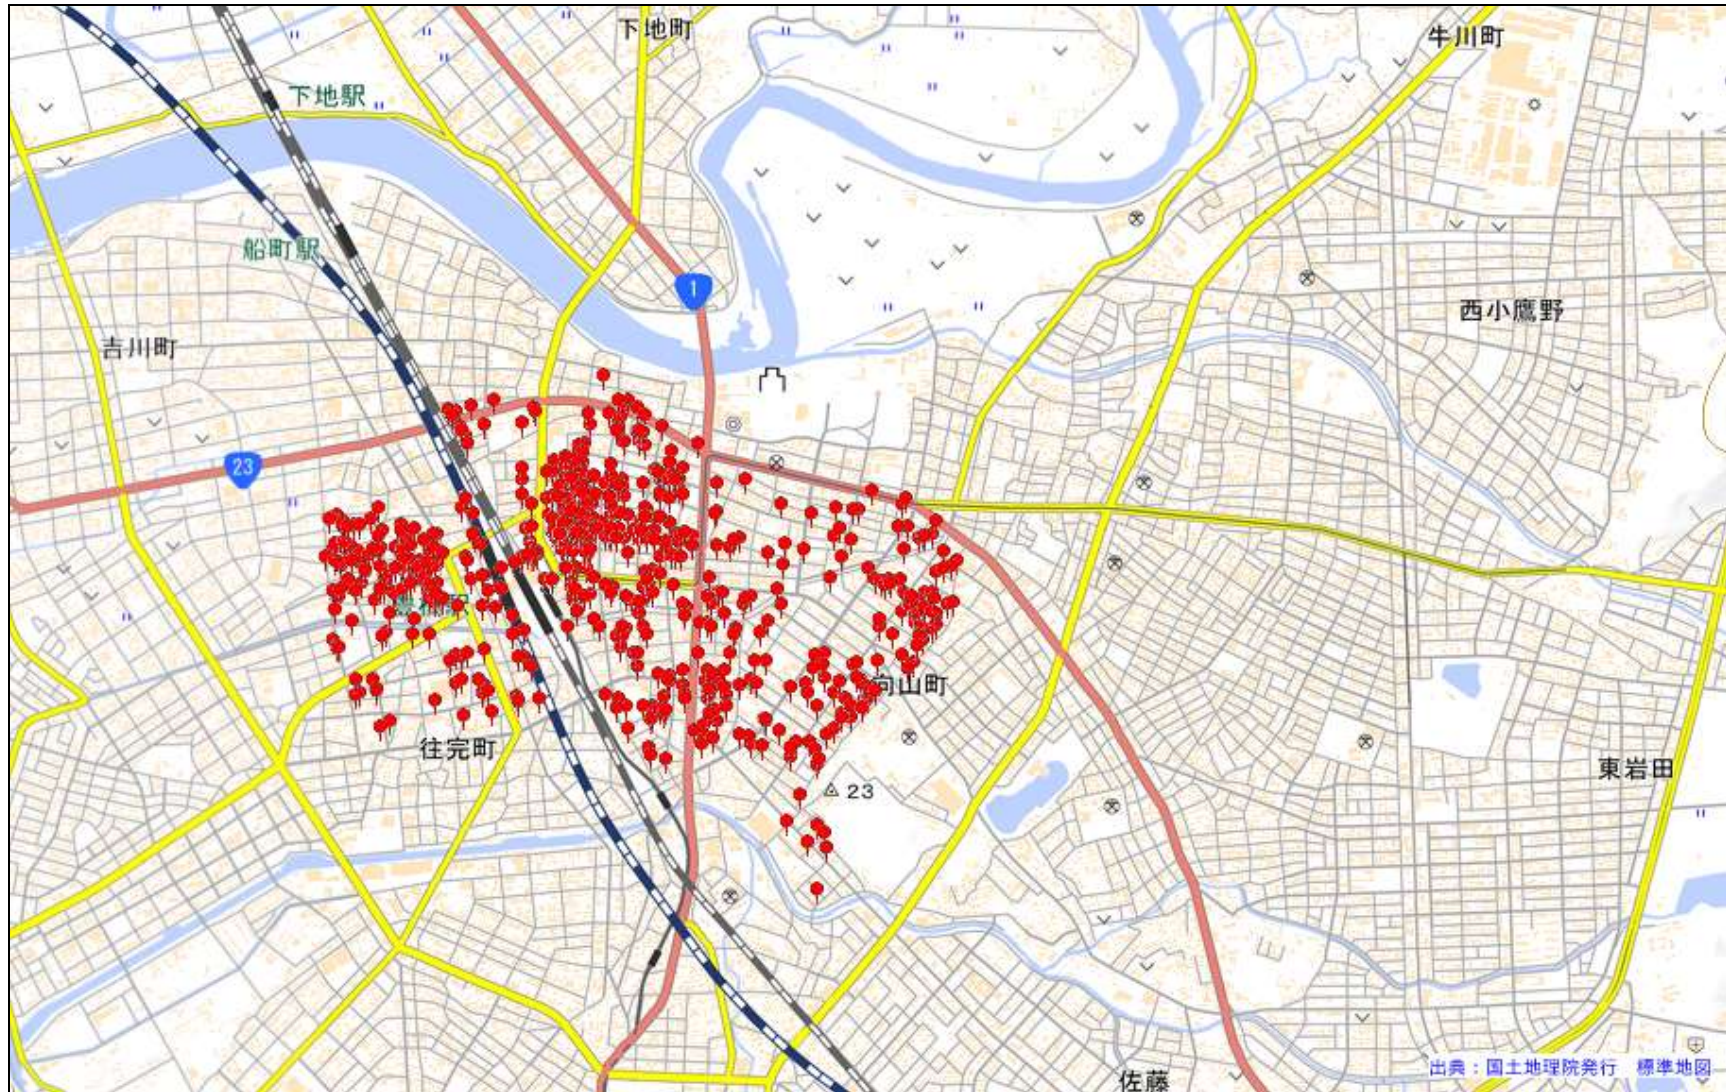

豊橋警察署

駐車監視員活動ガイドラインにおける確認標章の取付け状況

令和3年10月1日～令和4年9月30日 1,632件