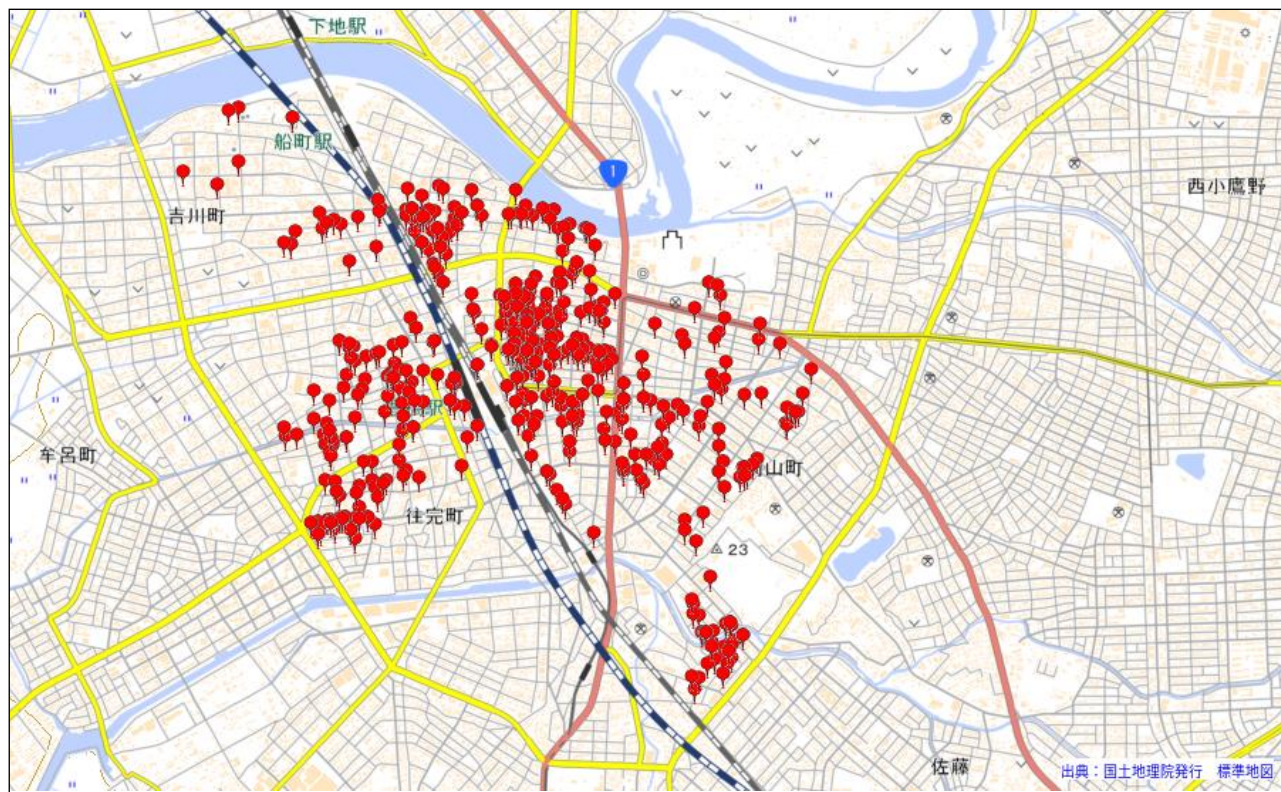

豊橋警察署

駐車監視員活動ガイドラインにおける確認標章の取付け状況

令和7年4月1日～令和8年3月31日 1,214件