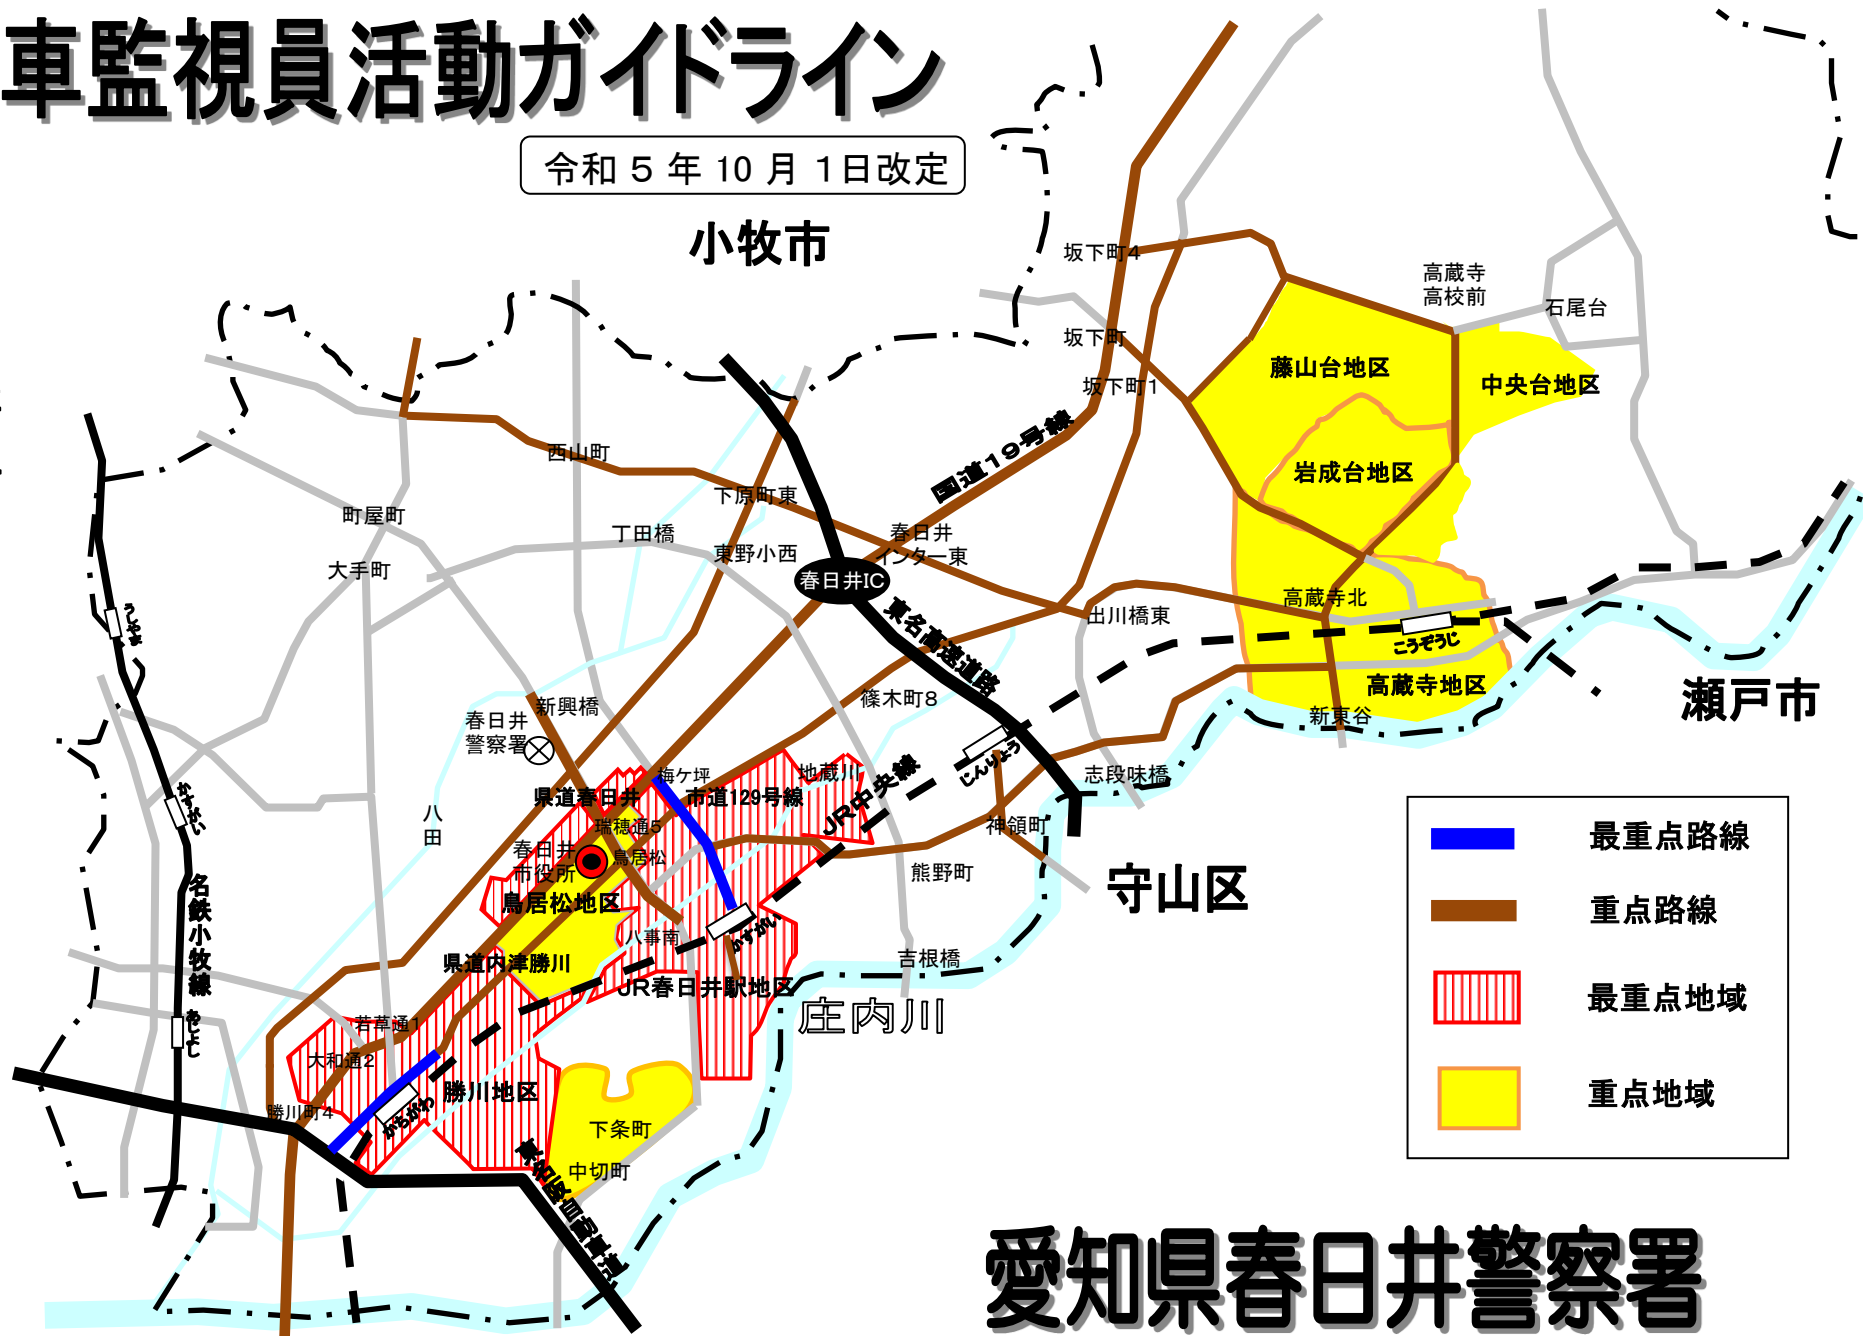

駐車監視員活動ガイドライン

令和5年10月1日改定

小牧市

豊山町

北区

愛知県春日井警察署