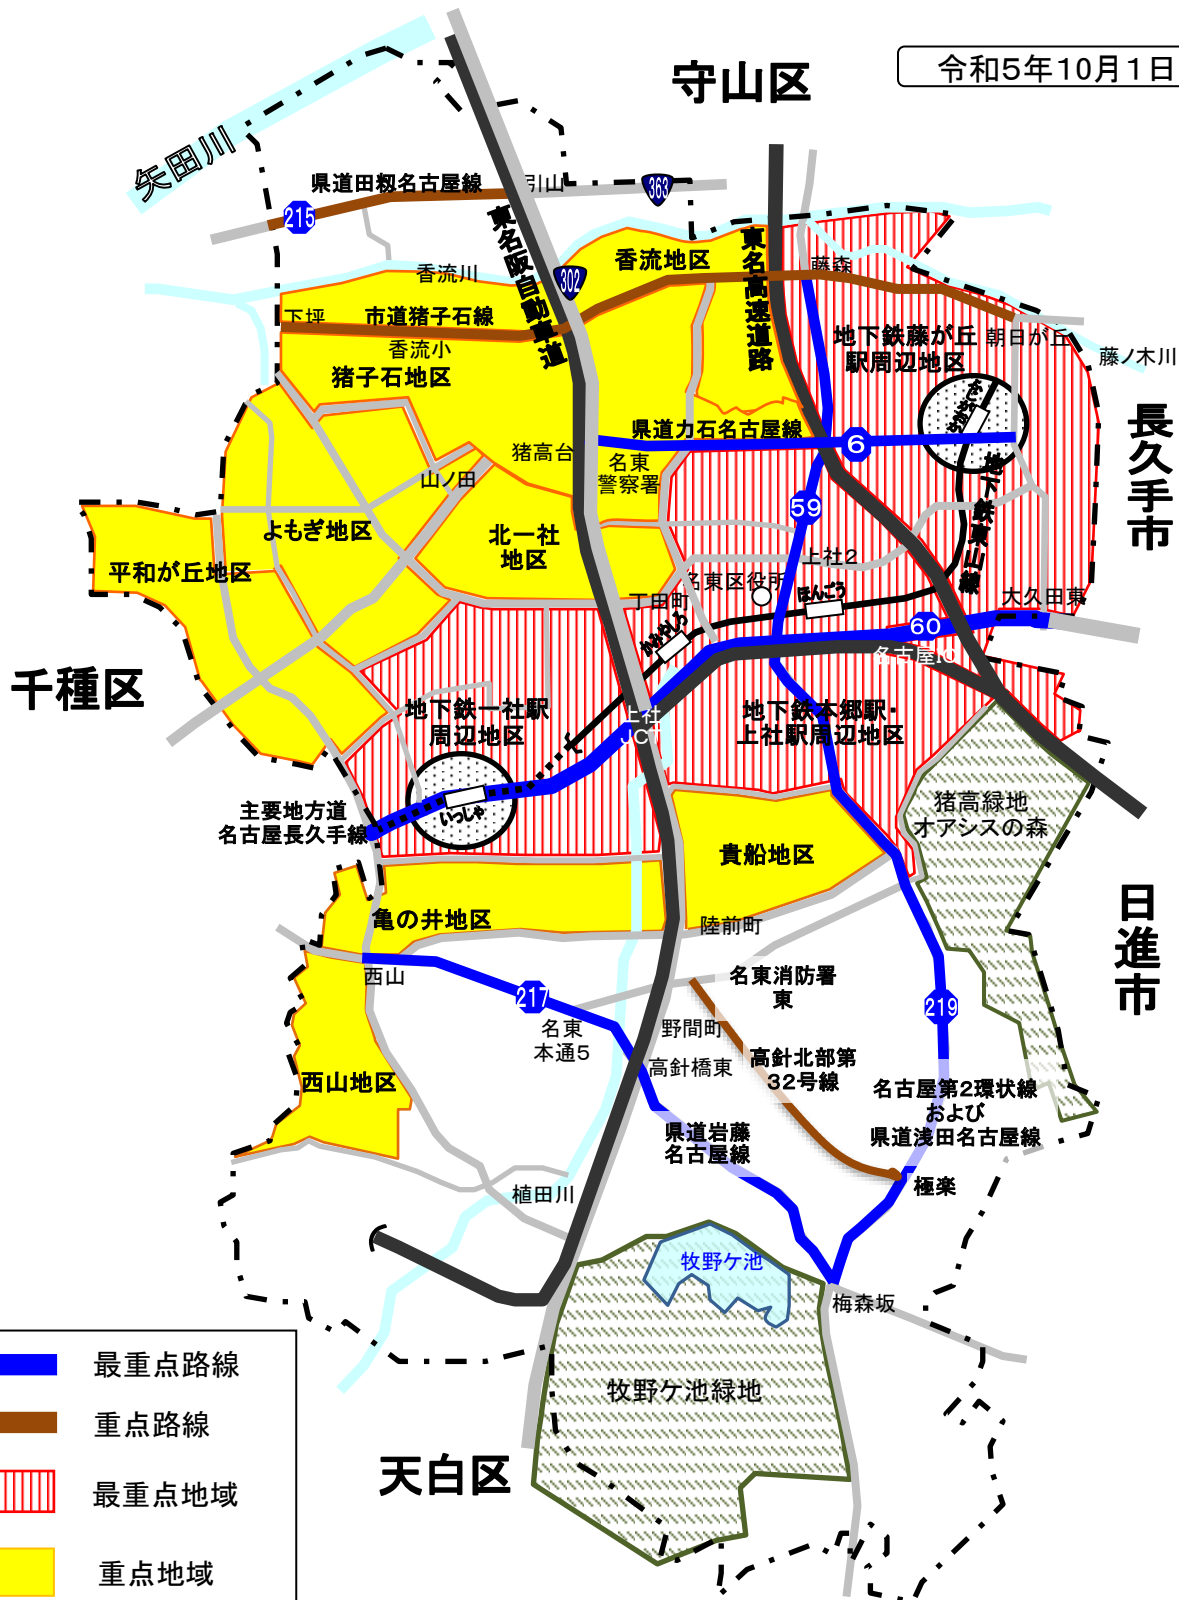

駐車監視員活動ガイドライン

令和5年10月1日改定

- 最重点路線
- 重点路線
- 最重点地域
- 重点地域
- 自動二輪・原付重点地域

愛知県名東警察署