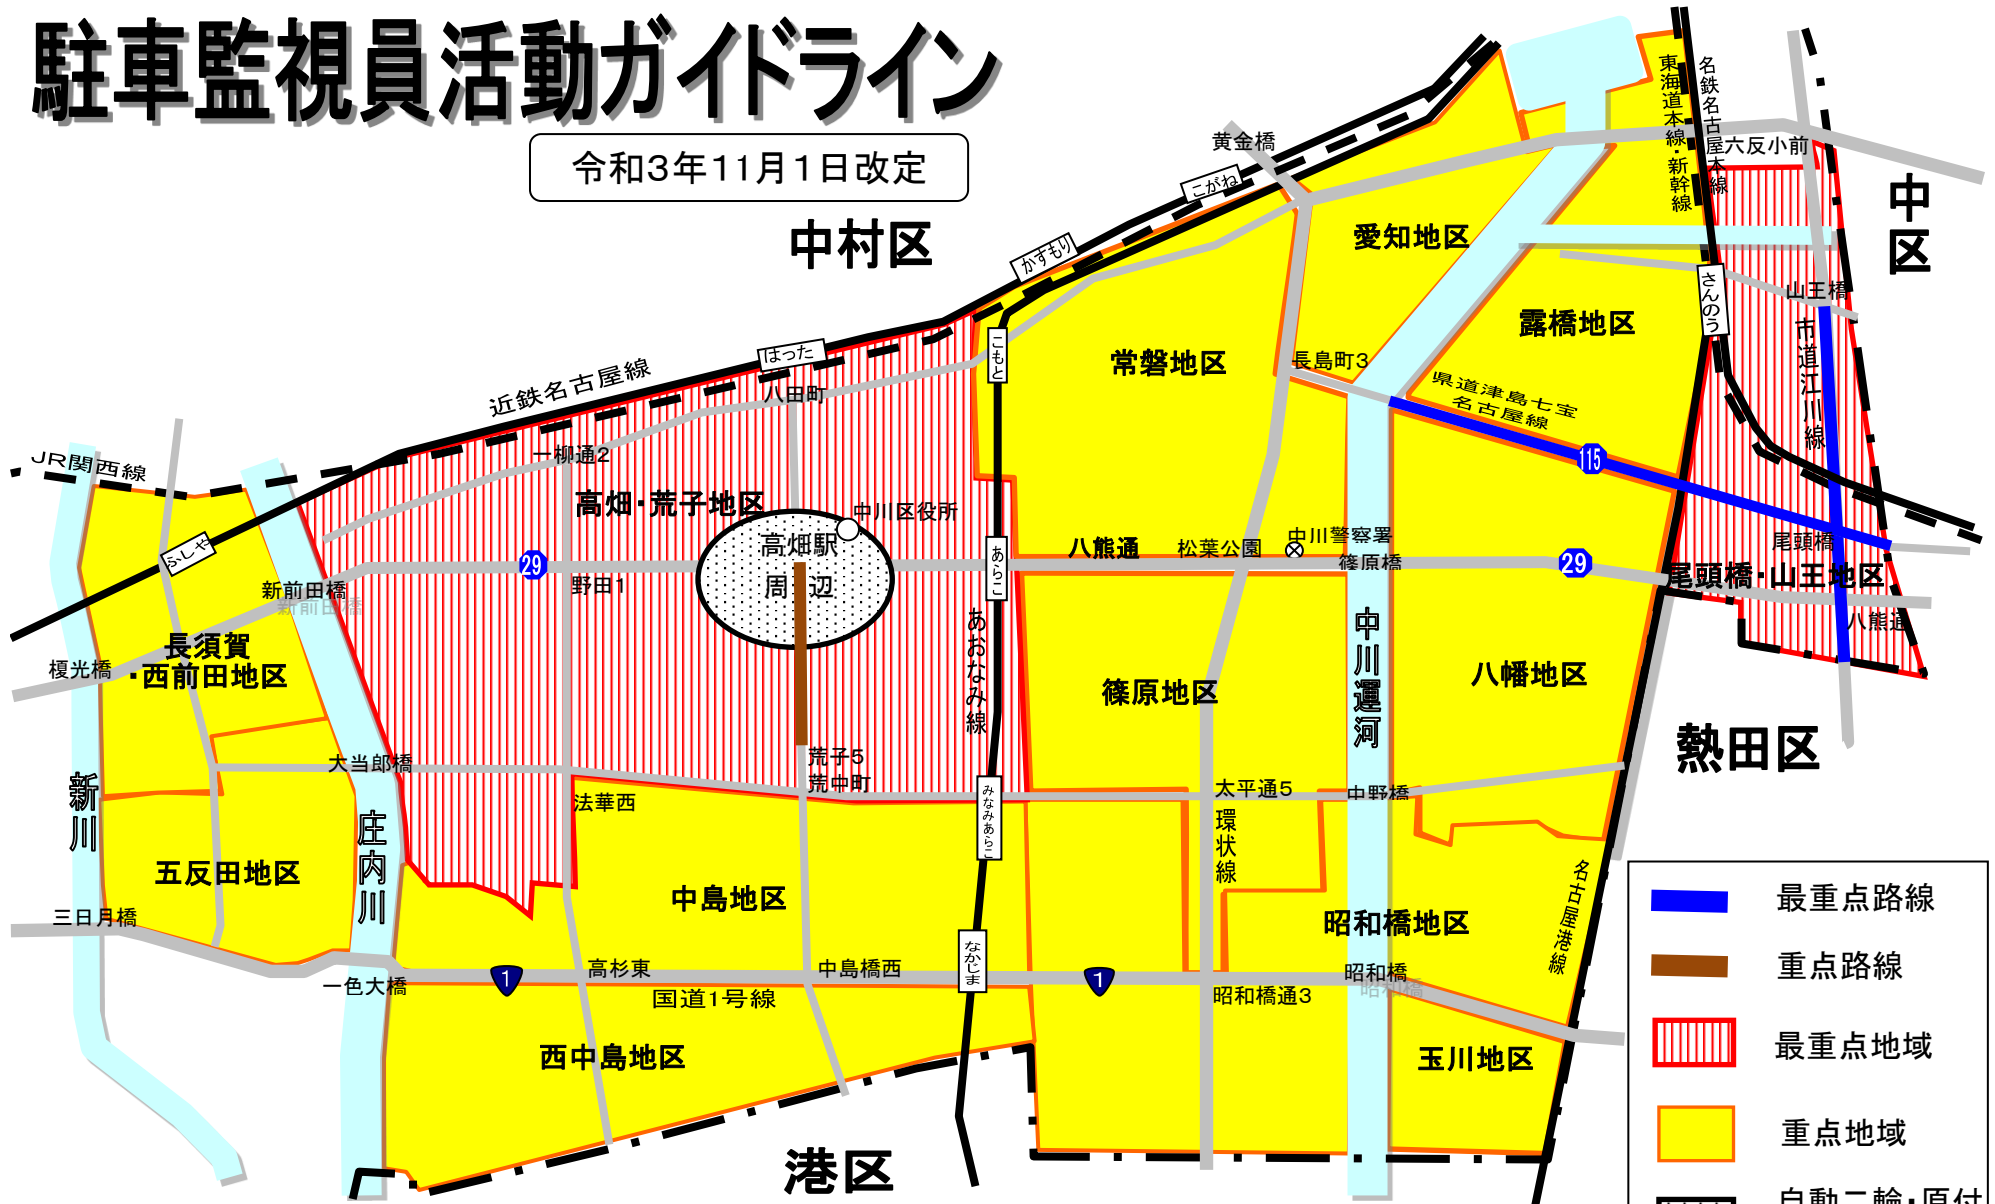

駐車監視員活動ガイドライン

令和3年11月1日改定

-  最重点路線
-  重点路線
-  最重点地域
-  重点地域
-  自動二輪・原付重点地域

愛知県中川警察署