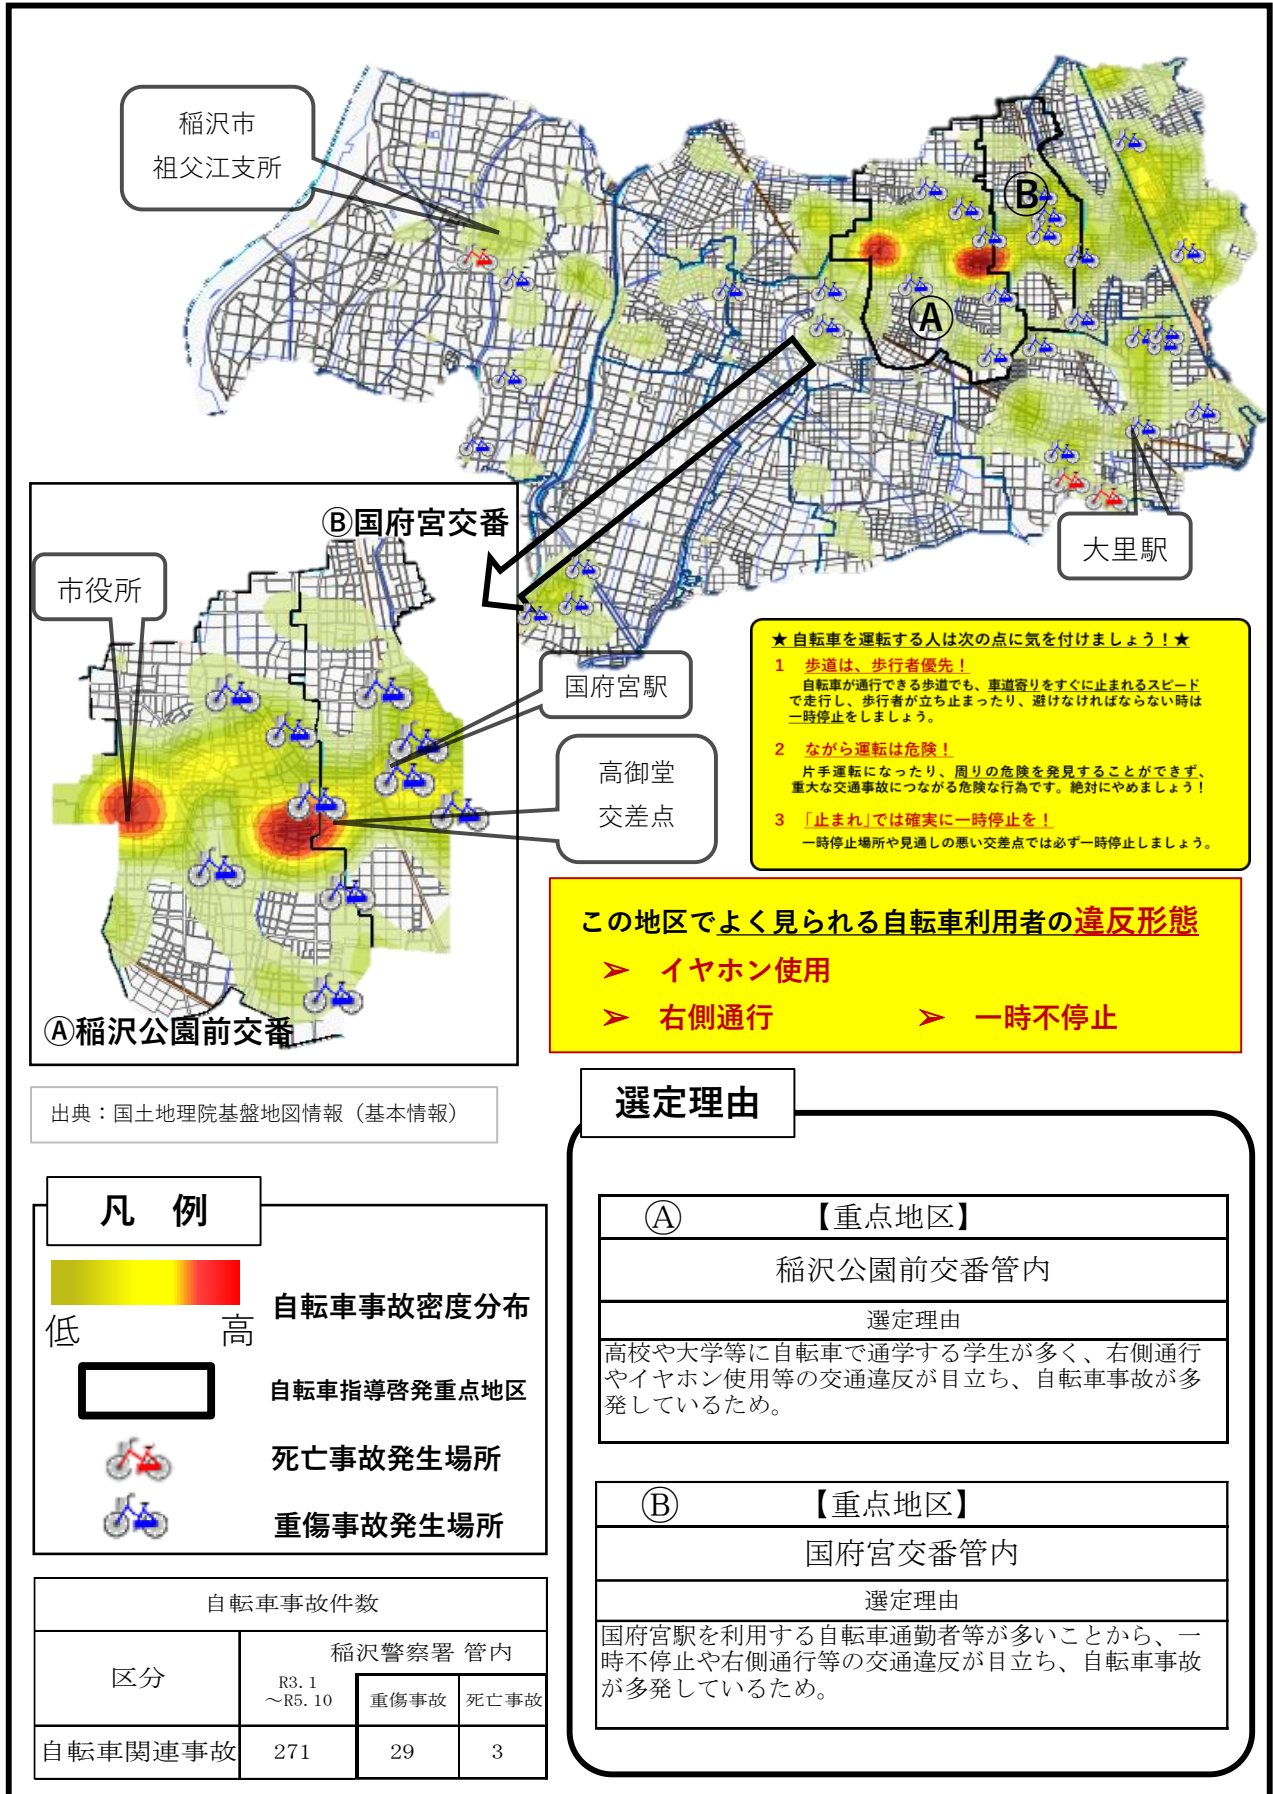

令和6年自転車指導啓発重点地区及び路線

稲沢警察署

自転車事故件数			
区分	稲沢警察署 管内		
	R3.1 ~R5.10	重傷事故	死亡事故
自転車関連事故	271	29	3