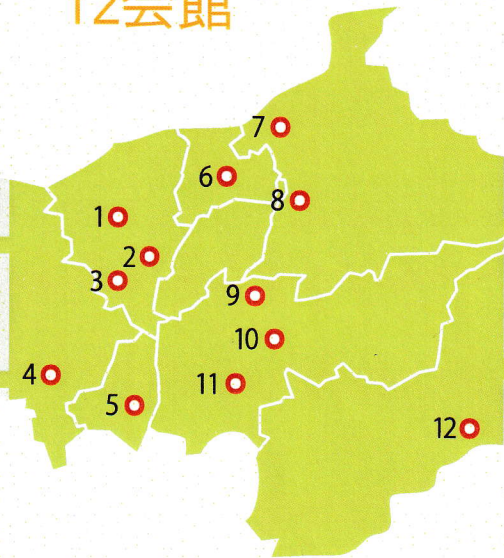

お葬式をわかりやすく

シオン 選べるお葬式

3ブランド

家族葬専用 カーサシオン

上質な貸切り空間で
ゆったり過ごせる
「最期の家族旅行」

総合葬祭 シオン

会葬者のある
ご葬儀から家族葬まで
幅広く対応

直葬・一日葬 カノン

新しい葬儀のカタチ
15名様までの
小さなご葬儀

事前相談力 No.1 を目指します!

シオンは常に開かれた会館で、皆様のご不安にお答えいたします。

お葬式とはかくわからない事が多いものです。そんな皆様の不安や疑問に対し常にお答えできるよう、シオンはご希望の場所での事前相談を承っております。お気軽にご相談ください。

愛知県北西部に 12会館

1. シオン 江南会館
江南市高屋町清水 66

2. シオン 尾北会館
江南市尾崎町河原 72

3. カノン 江南斎場
江南市木賀本郷町西 153

4. カノン 一宮斎場
一宮市森本 5-33-7

5. シオン 岩倉会館
カノン 岩倉斎場
岩倉市大市場町郷廻 371-1

6. シオン 扶桑会館
カノン 扶桑斎場
丹羽郡扶桑町高雄米ノ山 191

7. カノン 犬山斎場
犬山市大字大山字愛宕1

8. シオン 犬山会館
犬山市羽黒北金屋 46

9. カーサシオン小牧
小牧市大字久保一色 742-1

10. シオン 小牧会館
カノン 小牧斎場
小牧市大字東田中 2028-1