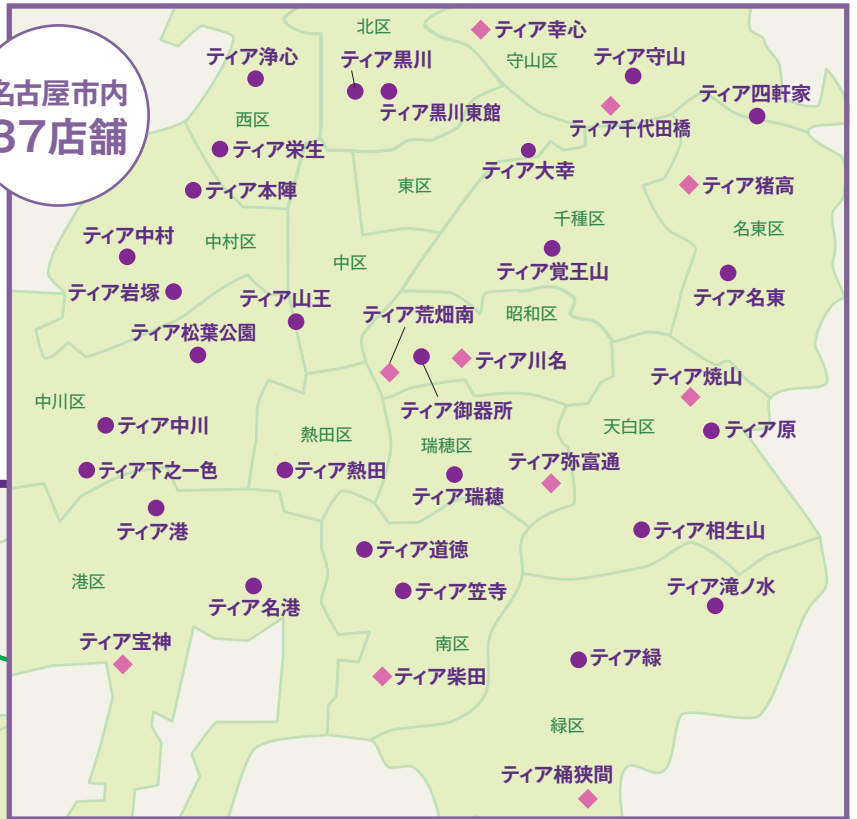

近くて便利! ますます広がるティアネットワーク

愛知86店舗、岐阜16店舗、三重6店舗、静岡1店舗、関西22店舗、関東15店舗 **合計146店舗**

● 葬儀会館ティア

◆ 家族葬ホールティア

名古屋市
市内
37店舗

愛知県店舗一覧

名古屋市		ティア相生山 名古屋市天白区境根町171番地	愛西市 家族葬ホールティア愛西勝幡 愛知県愛西市勝幡町栄36番地
北区	ティア黒川 名古屋市北区黒川本通3丁目35番地1	家族葬ホールティア焼山 名古屋市天白区焼山1丁目305番地	弥富市 ティア弥富 愛知県弥富市鮎浦町南前新田108番地1
	ティア黒川東館 名古屋市北区黒川本通2丁目43番地	ティア滝ノ水 名古屋市緑区細口1丁目1005番地	ティア弥富東 愛知県弥富市佐古木3丁目356番地1
西区	ティア栄生 名古屋市西区栄生1丁目32番20号	ティア緑 名古屋市緑区六田1丁目198番地	豊明市 ティア豊明 愛知県豊明市西川町島原7番地8
	ティア浄心 名古屋市西区上名古屋2丁目22番7号	家族葬ホールティア桶狭間 名古屋市緑区桶狭間神明3816番地	愛知郡 家族葬ホールティア東郷 愛知県愛知郡東郷町中央土地区画整理事業地15街区10
中村区	ティア本陣 名古屋市中村区十王町21番11号	ティア笠寺 名古屋市中村区千竜通6丁目12番地1	東海市 ティア東海名和 愛知県東海市名和町二反表9番地
	ティア中村 名古屋市中村区鳥居西通2丁目9番地	ティア道德 名古屋市中村区豊田1丁目20番31号	家族葬ホールティア東海中央 愛知県東海市荒尾町北見田29番1
中川区	ティア岩塚 名古屋市中村区畑江通7丁目32番地	家族葬ホールティア柴田 名古屋市中村区丹後通3丁目4番地1	知多市 ティア知多 愛知県知多市新知東町3丁目44番地8
	ティア山王 名古屋市中川区山王3丁目4番3号	名古屋市外	
中川区	ティア松葉公園 名古屋市中川区太平通1丁目7番	ティア春日井 愛知県春日井市鳥居松町4丁目180番地	半田市 ティア半田北 愛知県半田市大池町4丁目60番地の1
	ティア中川 名古屋市中川区中須町20番地	ティア如意申 愛知県春日井市如意申町1丁目9番地1	ティア半田南 愛知県半田市有楽町6丁目195番2
港区	ティア下之一色 名古屋市中川区下之一色町波花123番地	ティア味美 愛知県春日井市味美白山町1丁目1番地13	知立市 ティア知立 愛知県知立市上重原4丁目2番地
	ティア港 名古屋市港区正保町8丁目9番地	ティア小牧中央 愛知県小牧市中央2丁目3番地	碧南市 ティア碧南 愛知県碧南市植出町4丁目24番
港区	ティア名港 名古屋市港区港栄2丁目11番23号	ティア北名古屋 愛知県北名古屋市徳重東出69番地1	西尾市 ティア西尾 愛知県西尾市住吉町5丁目5番
	家族葬ホールティア宝神 名古屋市港区宝神3丁目2307番地	ティア瀬戸南 愛知県瀬戸市田中町63番地1	安城市 ティア安城桜井 愛知県安城市桜井町新田59番地
熱田区	ティア熱田 名古屋市熱田区六番2丁目16番21号	ティア新瀬戸 愛知県瀬戸市川西町1丁目113番	額田郡 ティア幸田 愛知県額田郡幸田町横落長根125番地1
	ティア守山 名古屋市守山区小幡中1丁目32番20号	ティア三郷 愛知県尾張旭市東大久手町2丁目1番5	豊田市 家族葬ホールティア豊田土橋 愛知県豊田市曙町5丁目40番
守山区	ティア四軒家 名古屋市守山区四軒家2丁目118番地	家族葬ホールティア一宮東 愛知県一宮市せらい4丁目5番地6	家族葬ホールティア豊田中央 愛知県豊田市十塚町4丁目47番地
	家族葬ホールティア千代田橋 名古屋市守山区小幡千代田12番3号	家族葬ホールティア一宮中央 愛知県一宮市泉2丁目2番6号	みよし市 家族葬ホールティアみよし 愛知県みよし市東山台21番地3
名東区	家族葬ホールティア幸心 名古屋市守山区幸心1丁目1324番地	家族葬ホールティア江南 愛知県江南市古知野町大塔22番地	岡崎市 ティア岡崎北 愛知県岡崎市数田1丁目1番地1
	ティア名東 名古屋市名東区野間町9番地	家族葬ホールティア布袋 愛知県江南市布袋町西布84-1	ティア岡崎中央 愛知県岡崎市島町17番地1
東区	家族葬ホールティア猪高 名古屋市名東区八前2丁目1817番地	ティア稲沢 愛知県稲沢市小沢4丁目19番7号	ティア岡崎南 愛知県岡崎市羽根北町5丁目6番地1
	ティア大幸 名古屋市東区大幸2丁目1番28号	ティア西枇杷島 愛知県清須市西枇杷島町花崎19番地	家族葬ホールティア矢作 愛知県岡崎市舳越町字神道17番地2
千種区	ティア覚王山 名古屋市千種区田代本通1丁目8番地	家族葬ホールティア清須古城 愛知県清須市西枇杷島町城並2丁目1番地11	家族葬ホールティア岡崎上地 愛知県岡崎市上地2丁目17番地8
	ティア御器所 名古屋市昭和区台町3丁目7番	家族葬ホールティア新清洲 愛知県清須市新清洲4丁目10番7	家族葬ホールティア岡崎竜美丘 愛知県岡崎市大西1丁目22番地8
昭和区	家族葬ホールティア荒畑南 名古屋市昭和区御器所4丁目6番2号	ティア甚目寺 愛知県あま市坂牧坂塩123番地	ティア豊橋 愛知県豊橋市向山大池町7番地17
	家族葬ホールティア川名 名古屋市昭和区檀溪通1丁目27番地1	家族葬ホールティア甚目寺北 愛知県あま市森6丁目3番地14	ティア豊橋南 愛知県豊橋市牧野町158番地3
瑞穂区	ティア瑞穂 名古屋市瑞穂区瑞穂通7丁目5番地の1	ティア蟹江 愛知県海部郡蟹江町学戸5丁目110番地	ティア豊橋西 愛知県豊橋市下地町瀬上22番地1
	家族葬ホールティア弥富通 名古屋市瑞穂区彌富通5丁目7番地	ティア津島 愛知県津島市大和町1丁目48番地2	家族葬ホールティア豊橋高師 愛知県豊橋市向草間町字北新切72番地
天白区	ティア原 名古屋市天白区井口1丁目2013番地	ティア津島東 愛知県津島市神守町1丁目113番地	