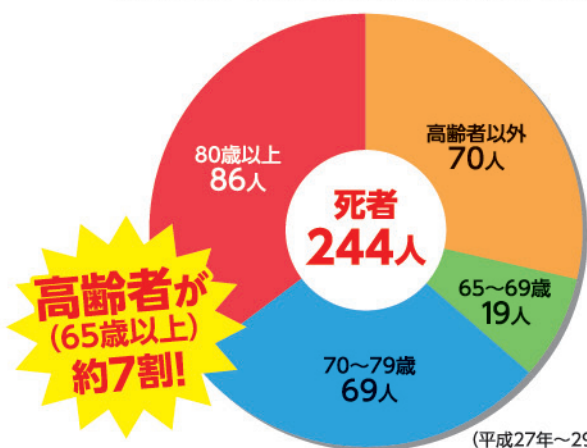

車はあなたに気づいていないかも!?

車は遠くに見えても
思ったより早く接近します

〔県内の年齢別歩行者死者の内訳〕

〔県内の発生時間帯別歩行者死者の内訳〕

道路を横断するときは、横断歩道を利用しましょう。横断時は、しっかり確認。
夕暮れから夜間の外出時には、反射材を着用しましょう。