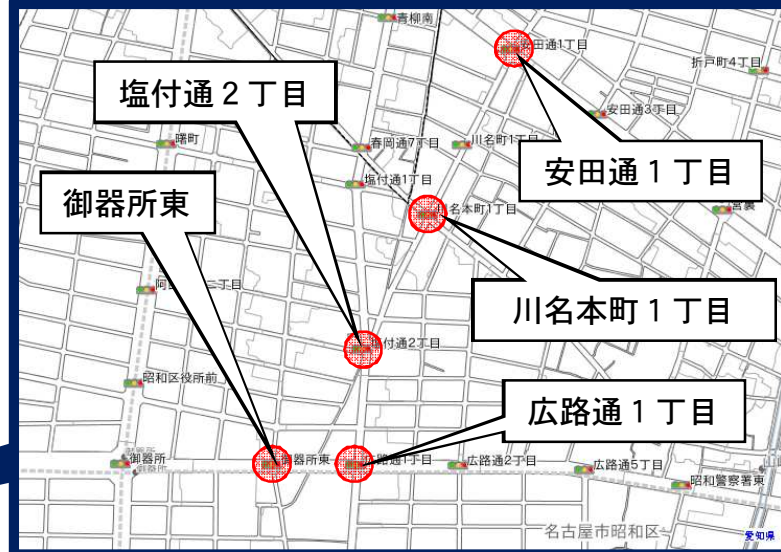

高度化PICS整備交差点(名古屋市内)

愛知県警察

名古屋市中村区

名古屋市昭和区

名古屋市港区

名古屋市瑞穂区

高度化PICS整備交差点(豊橋市、豊田市、小牧市)

愛知県警察

小牧市

豊田市

豊橋市