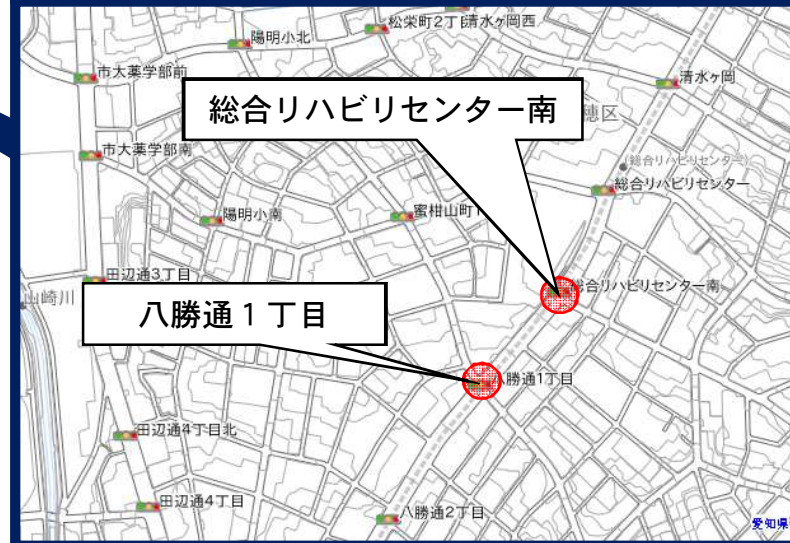

高度化PICS整備交差点(名古屋市内)

愛知県警察

名古屋市中村区

名古屋市昭和区

名古屋市港区

名古屋市瑞穂区

高度化PICS整備交差点(豊橋市、豊田市、小牧市)

愛知県警察