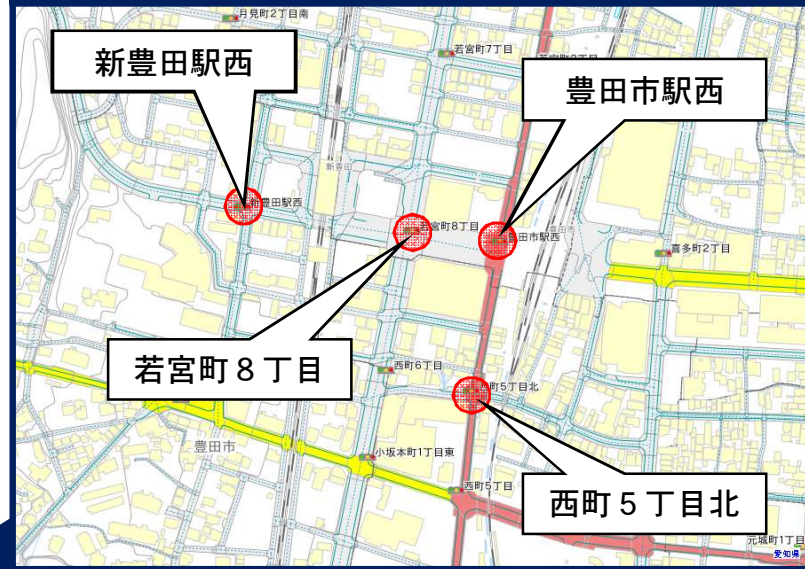

高度化PICS整備交差点(名古屋市内)

愛知県警察

名古屋市中村区

名古屋市昭和区

名古屋市港区

名古屋市瑞穂区

高度化PICS整備交差点(豊橋市、豊田市、小牧市)

愛知県警察

小牧市

豊田市

豊橋市