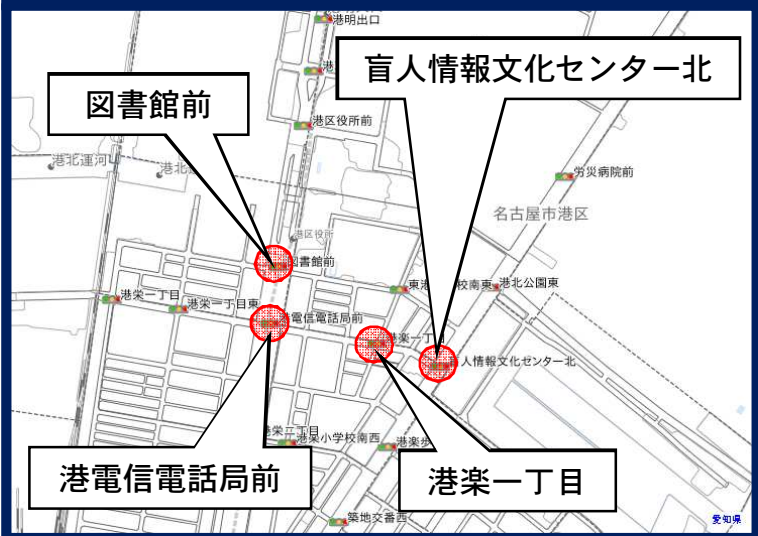

高度化PICS整備交差点(名古屋市内)

愛知県警察

名古屋市中村区

名古屋市昭和区

名古屋市港区

名古屋市瑞穂区

高度化PICS整備交差点(豊橋市、豊田市、小牧市)

愛知県警察

小牧市

豊田市

豊橋市