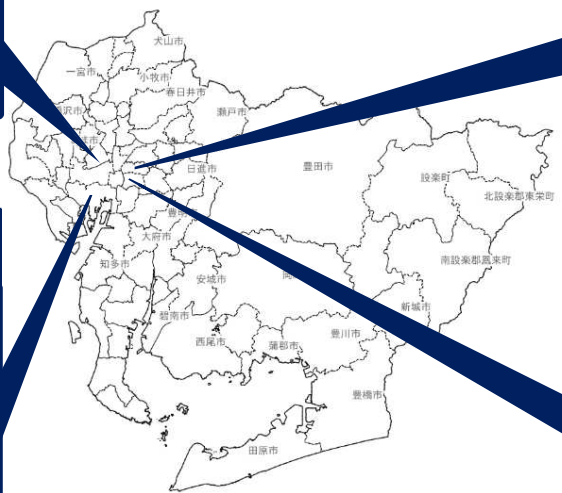

高度化PICS整備交差点(名古屋市内)

愛知県警察

名古屋市中村区

名古屋市昭和区

名古屋市港区

名古屋市瑞穂区

高度化PICS整備交差点(豊橋市、豊田市、小牧市)

愛知県警察

小牧市

豊田市

豊橋市