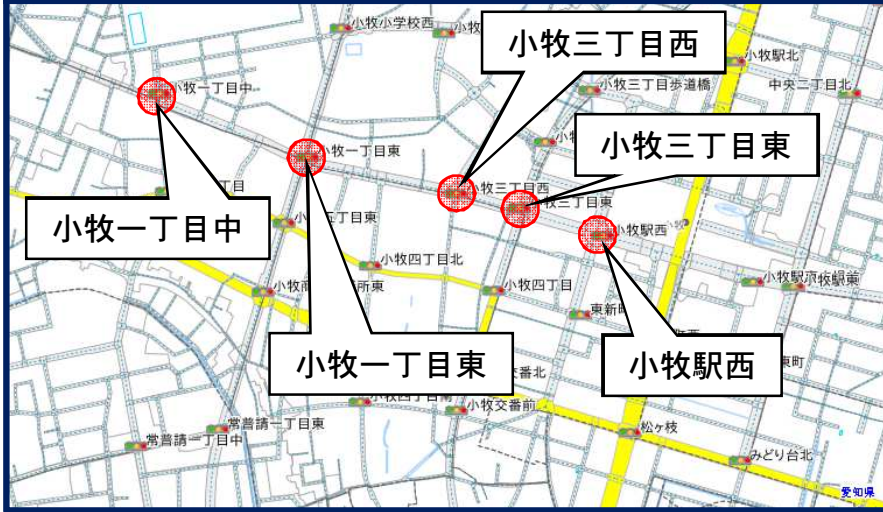

高度化PICS整備交差点(名古屋市内)

愛知県警察

名古屋市中村区

名古屋市昭和区

名古屋市港区

名古屋市瑞穂区

高度化PICS整備交差点(豊橋市、豊田市、小牧市)

愛知県警察

小牧市

豊田市

豊橋市