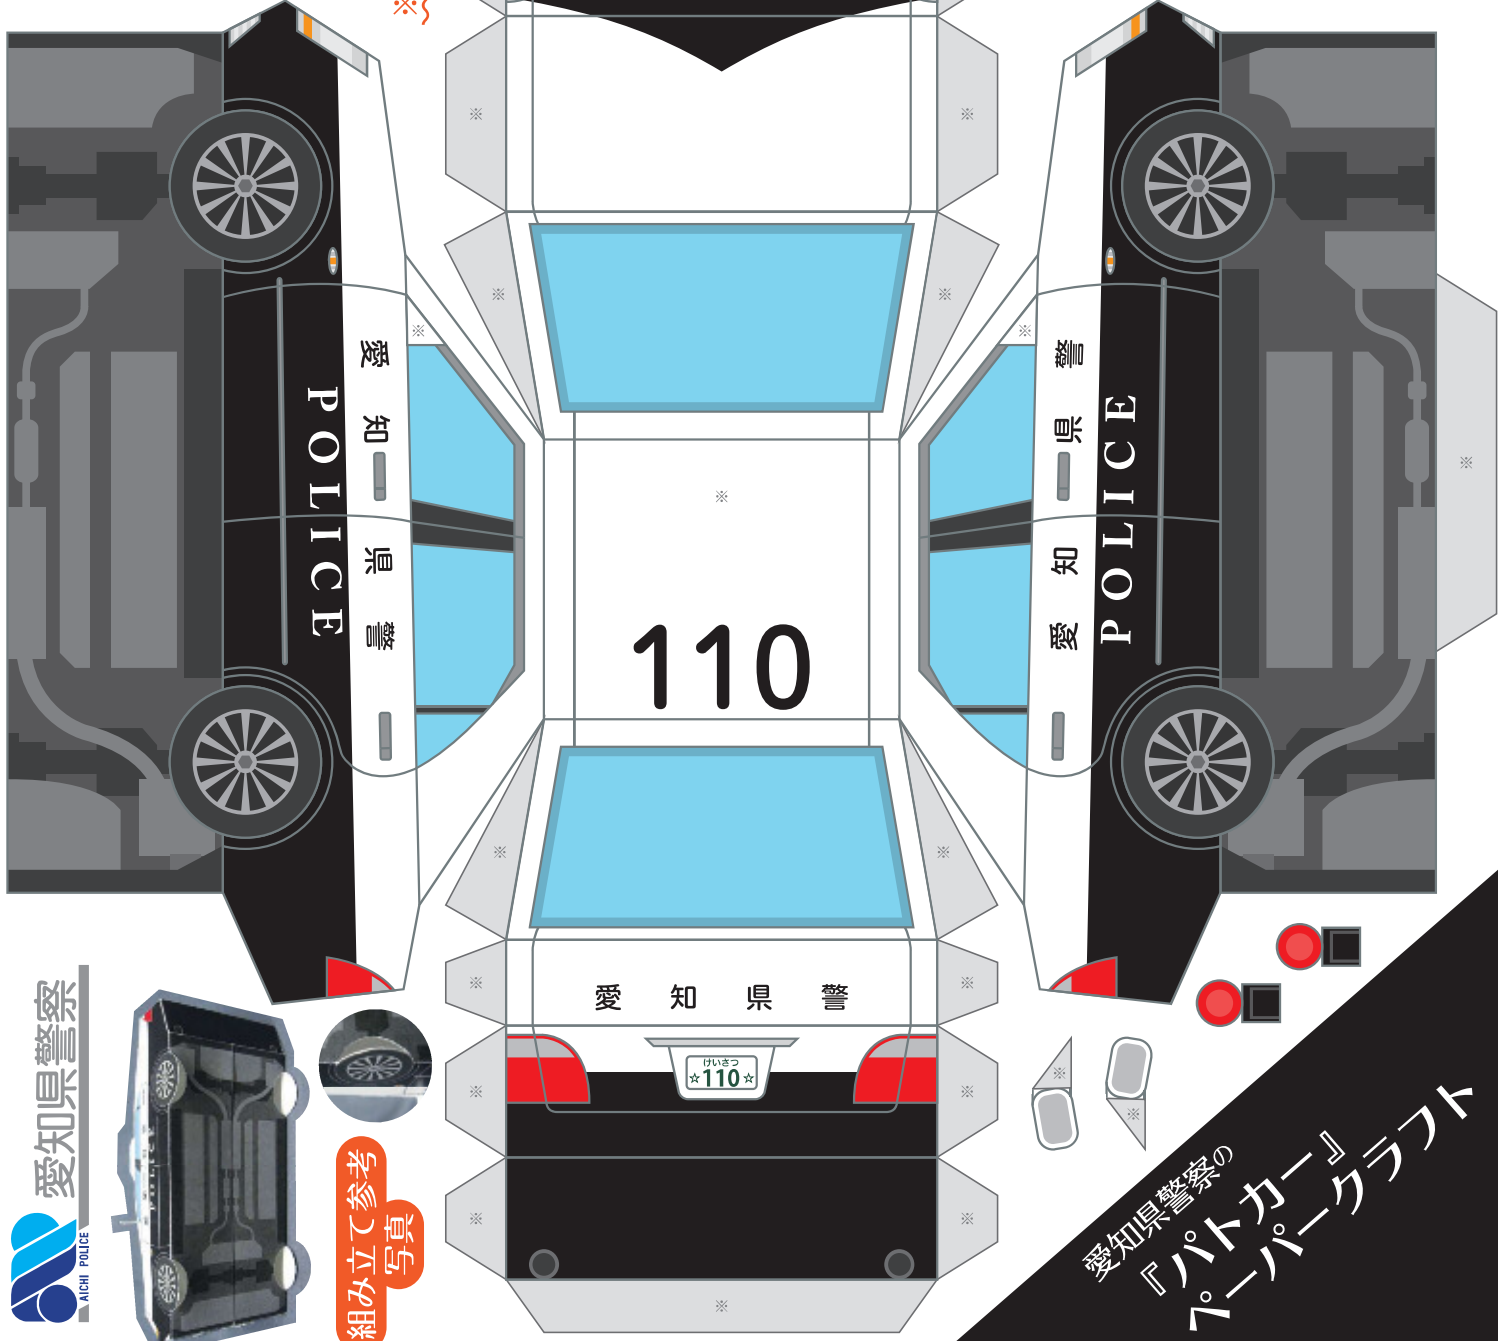

組み立て参考
写真

※の部分は“のりしろ”です。

この部分の裏面に
“のり”を付けて下さい。

★『完成写真』と
『組み立て参考
写真』を見て
組み立てて
下さい。

完成写真

組み立て参考
写真

愛知県警察の
『パトカー』
紙パークラフト