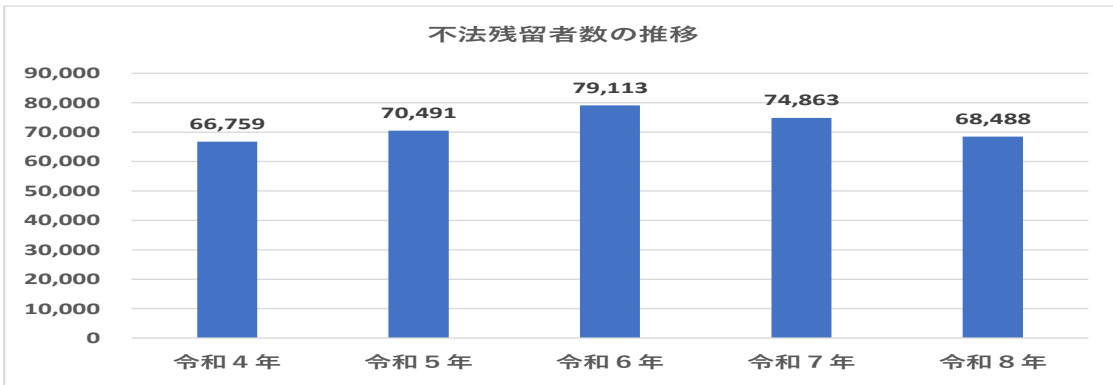

長久手南交番だより

令和8年6月号
愛知警察署
0561-39-0110

不法就労・不法滞在防止にご協力を！

◎ 外国人新規入国者数の現状（法務省統計）

令和7年に日本へ新規入国した外国人は3,918万4,525人で、前年同期に比べ516万8,759人（約15.2%）増加しました。

◎ 不法残留者数の推移（法務省統計）

日本に滞在している不法残留者の数は、令和8年1月1日現在6万8,488人であり、前年同期に比べ6,375人（約8.5%）減少しました。

刑法犯認知件数（令和8年1月1日から4月30日まで）

長久手南交番管内の刑法犯認知件数は76件（前年比+7件）であり、主な窃盗犯の認知件数は以下のとおりです。 ※暫定値

| | | | |
|----------|----------|---------|---------|
| ○住宅対象侵入盗 | 0件（-1件） | ○自動車盗 | 1件（-2件） |
| ○自転車盗 | 7件（-14件） | ○オートバイ盗 | 2件（±0件） |
| ○車上ねらい | 1件（-2件） | ○部品ねらい | 1件（±0件） |