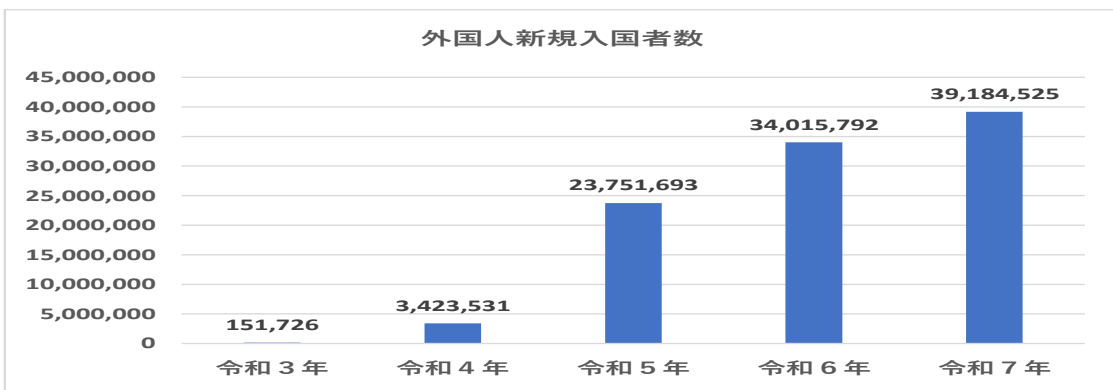

長久手南交番だより

令和8年6月号
愛知警察署
0561-39-0110

不法就労・不法滞在防止にご協力を！

◎ 外国人新規入国者数の現状（法務省統計）

令和7年に日本へ新規入国した外国人は3,918万4,525人で、前年同期に比べ516万8,759人（約15.2%）増加しました。

◎ 不法残留者数の推移（法務省統計）

日本に滞在している不法残留者の数は、令和8年1月1日現在6万8,488人であり、前年同期に比べ6,375人（約8.5%）減少しました。

刑法犯認知件数（令和8年1月1日から4月30日まで）

長久手南交番管内の刑法犯認知件数は76件（前年比+7件）であり、主な窃盗犯の認知件数は以下のとおりです。 ※暫定値

| | | | |
|----------|----------|---------|---------|
| ○住宅対象侵入盗 | 0件（-1件） | ○自動車盗 | 1件（-2件） |
| ○自転車盗 | 7件（-14件） | ○オートバイ盗 | 2件（±0件） |
| ○車上ねらい | 1件（-2件） | ○部品ねらい | 1件（±0件） |