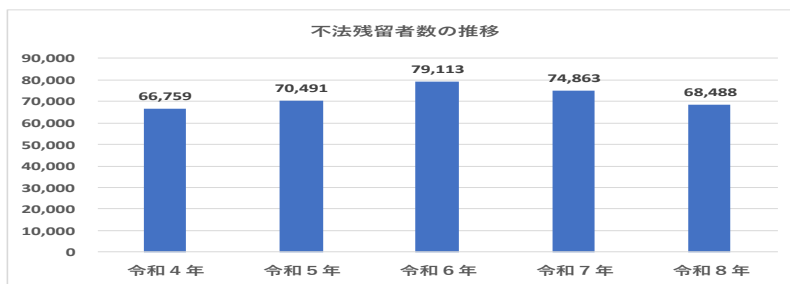

岩作交番だより

令和8年6月号
愛知警察署
0561-39-0110

不法就労・不法滞在防止にご協力を！

◎ 不法残留者数の推移（法務省統計） ◎

日本に滞在している不法残留者の数は8万8,488人（令和8年1月1日現在）であり、前年同期に比べ6,375人（約8.5%）減少しました。

◎ 不法就労外国人を雇用しないために ◎

不法残留等の不法滞在者に対して不法就労を斡旋するブローカーや就労が認められていない外国人を雇用する事業主は後を絶ちません。

警察では、このようなブローカーや悪質な事業主の取締りを強化しています。

刑法犯認知件数（令和8年1月1日から4月30日まで）

岩作交番管内の刑法犯認知件数は70件（前年比+31件）であり、主な窃盗犯の認知件数は、以下のとおりです。 ※暫定値

○住宅対象侵入盗	0件（±0件）	○自動車盗	0件（±0件）
○自転車盗	12件（+2件）	○オートバイ盗	0件（-1件）
○車上ねらい	0件（-4件）	○部品ねらい	4件（+4件）