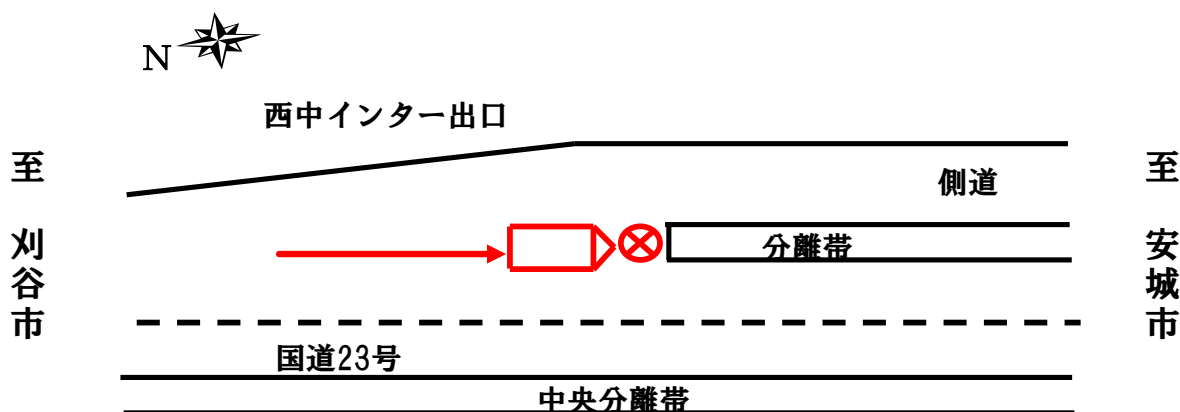

「交通死亡事故発生！」

○日時 令和4年7月15日（金）午前3時8分頃

○場所 知立市新林町地内（国道23号西中インター付近）

○概要 南進中の普通乗用車が、インター出口の分離帯に衝突し、運転していた20歳代女性が死亡。

警察からのお願い！

★ 雨の日は周囲が見えにくくなります。
十分な安全確認をしましょう。

★ あらゆる状況に対応できるように、安全な速度と方法で
走行しましょう。