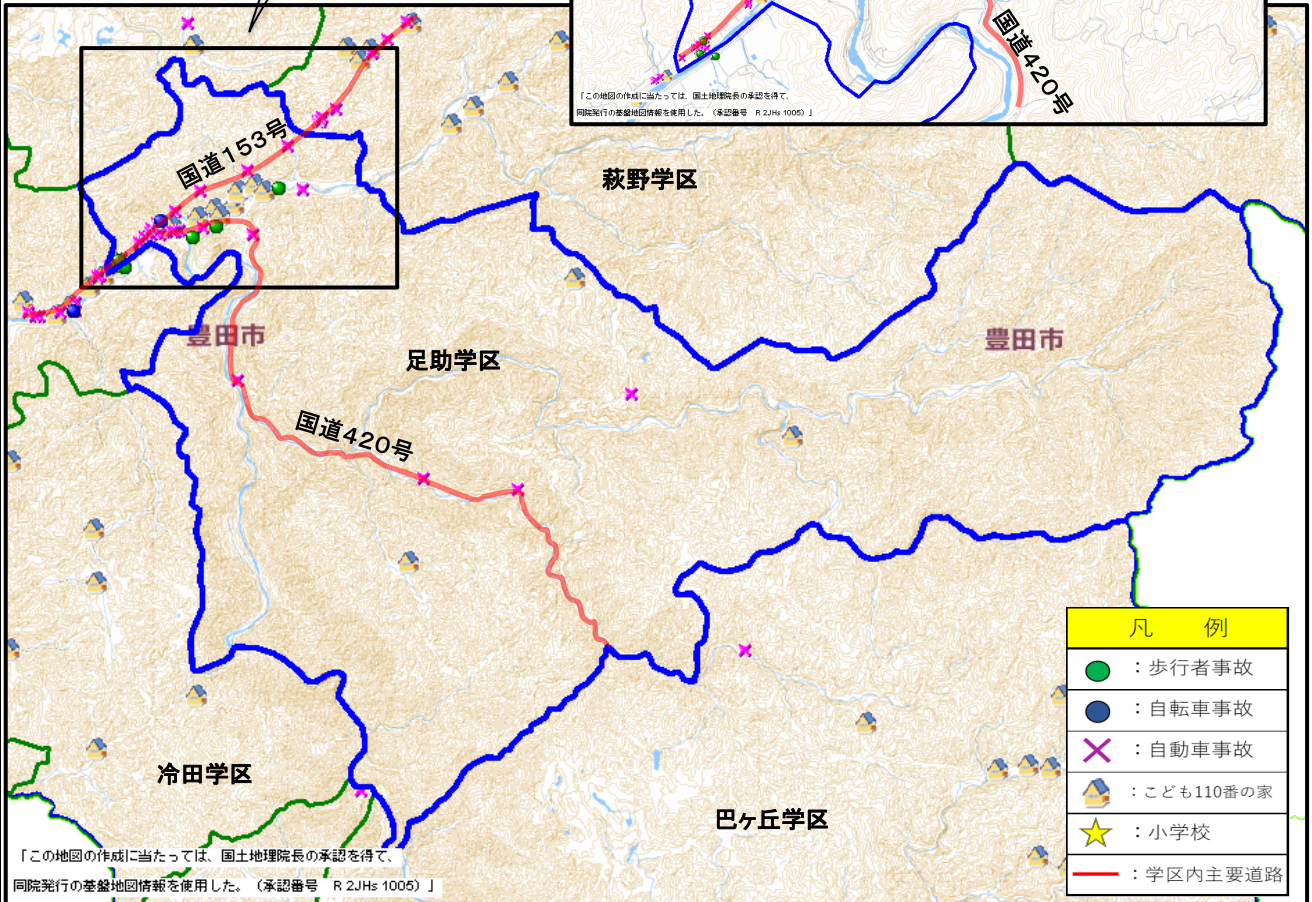

【足助学区】

小学校区別安全マップ(平成29年～令和3年)

詳細図

凡 例	
●	: 歩行者事故
●	: 自転車事故
×	: 自動車事故
🏠	: こども119番の家
★	: 小学校
—	: 学区内主要道路

愛知県足助警察署