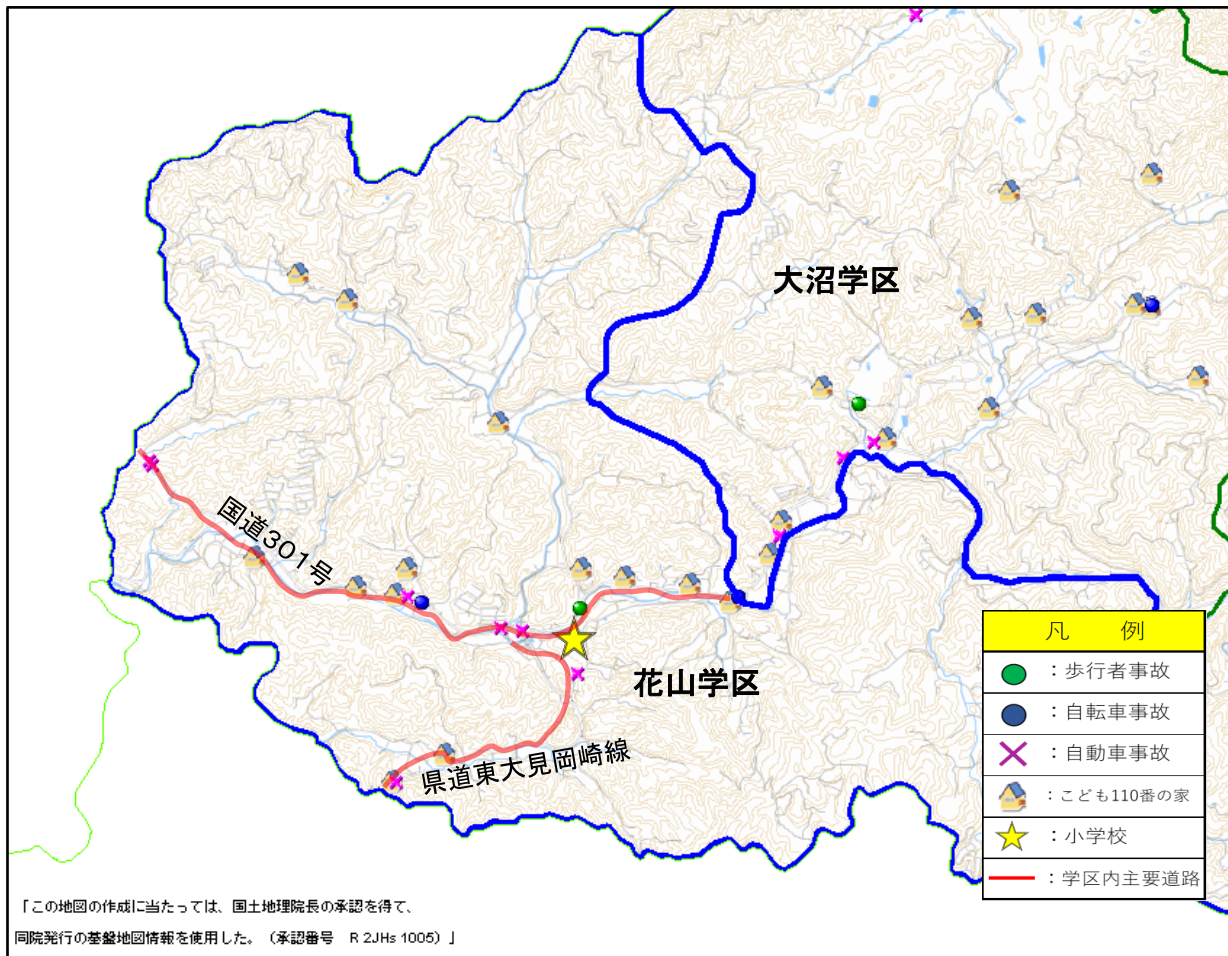

【花山学区】

小学校区別安全マップ(平成29年～令和3年)

愛知県足助警察署