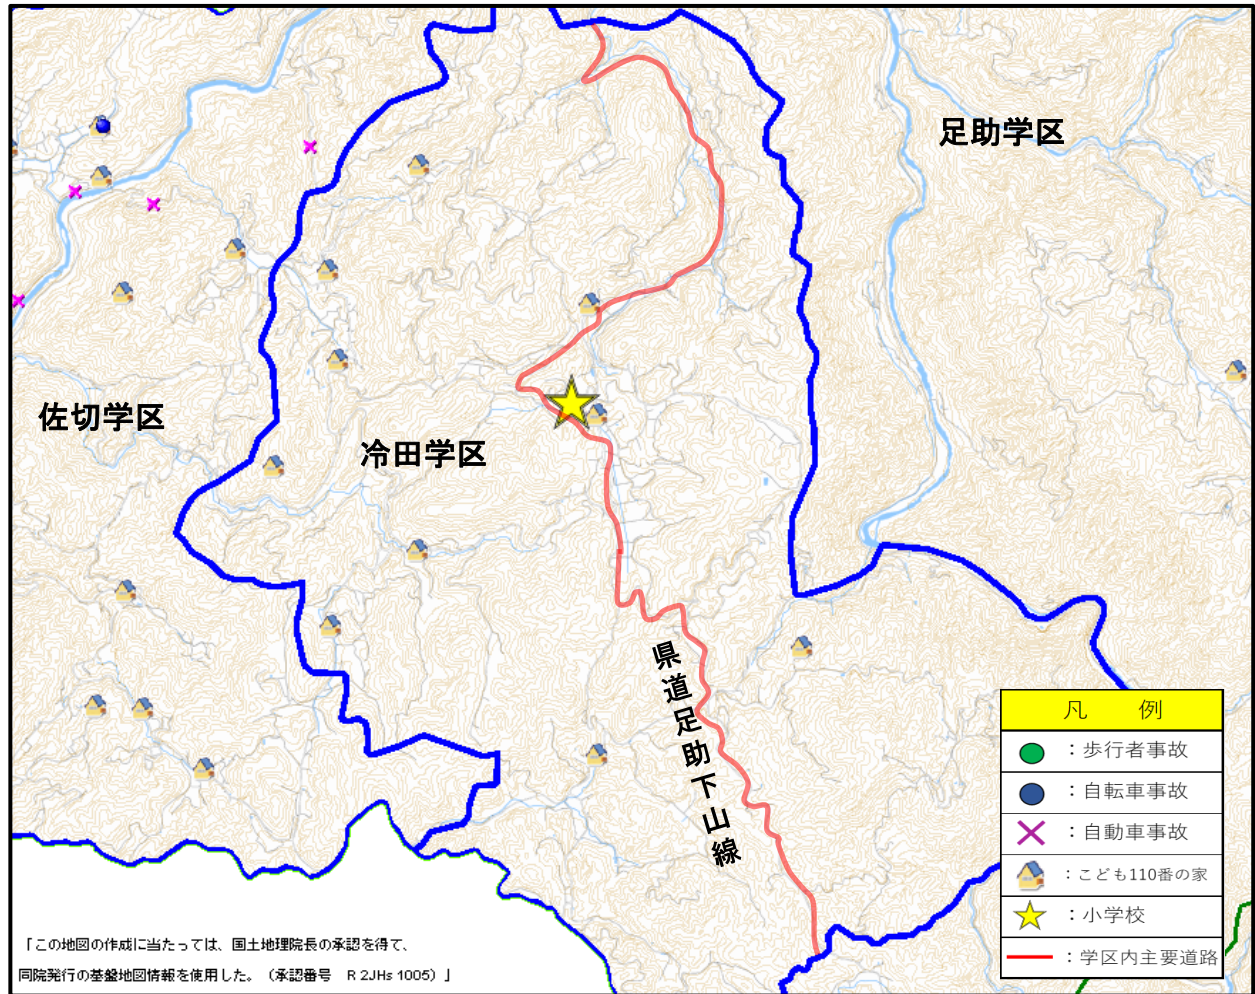

【冷田学区】

小学校区別安全マップ(平成29年～令和3年)

愛知県足助警察署