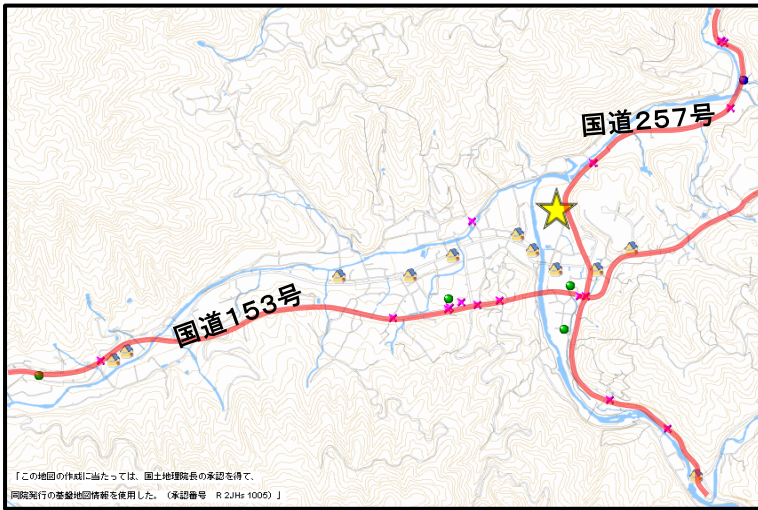

# 【稲武学区】

## 小学校区別安全マップ(平成29年～令和3年)

愛知県足助警察署