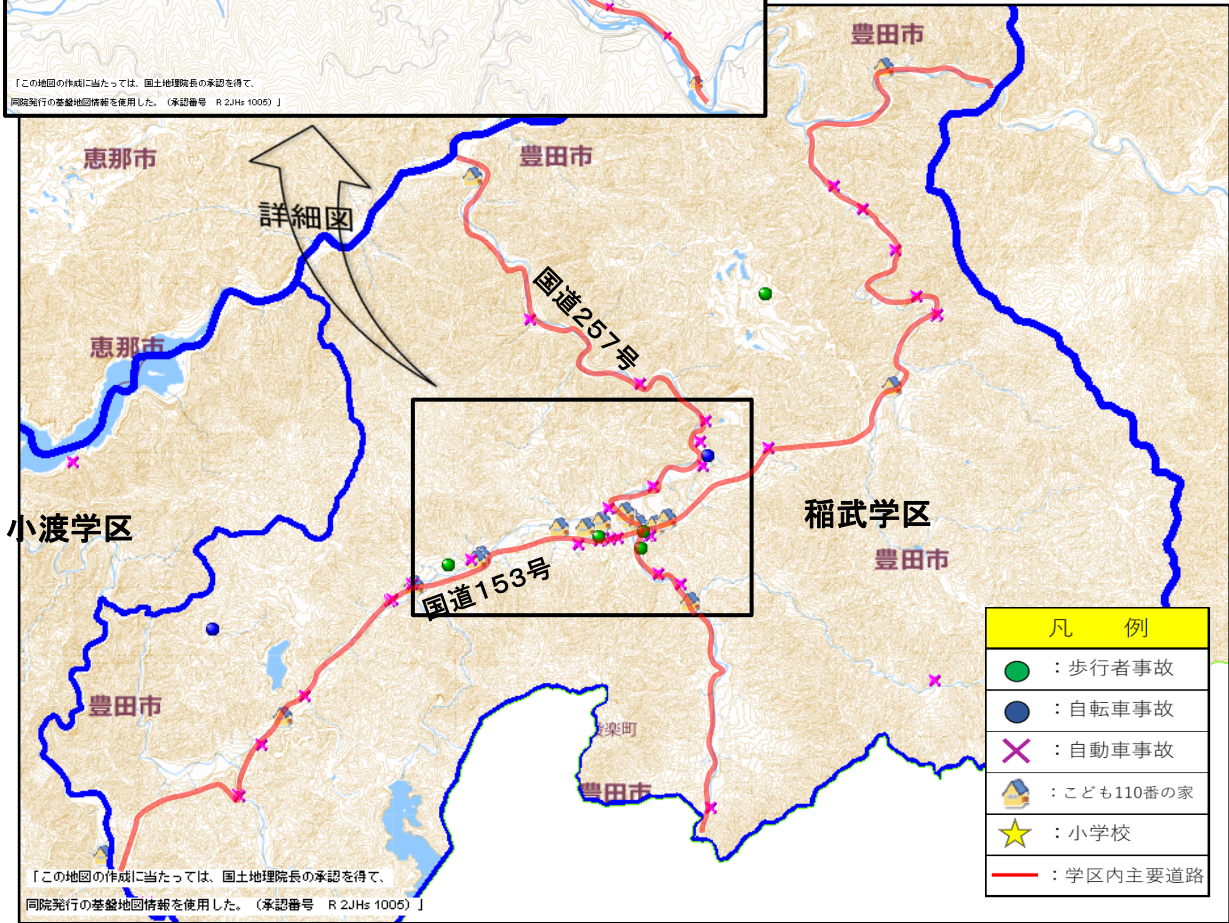

# 【稲武学区】

## 小学校区別安全マップ(平成29年～令和3年)

愛知県足助警察署