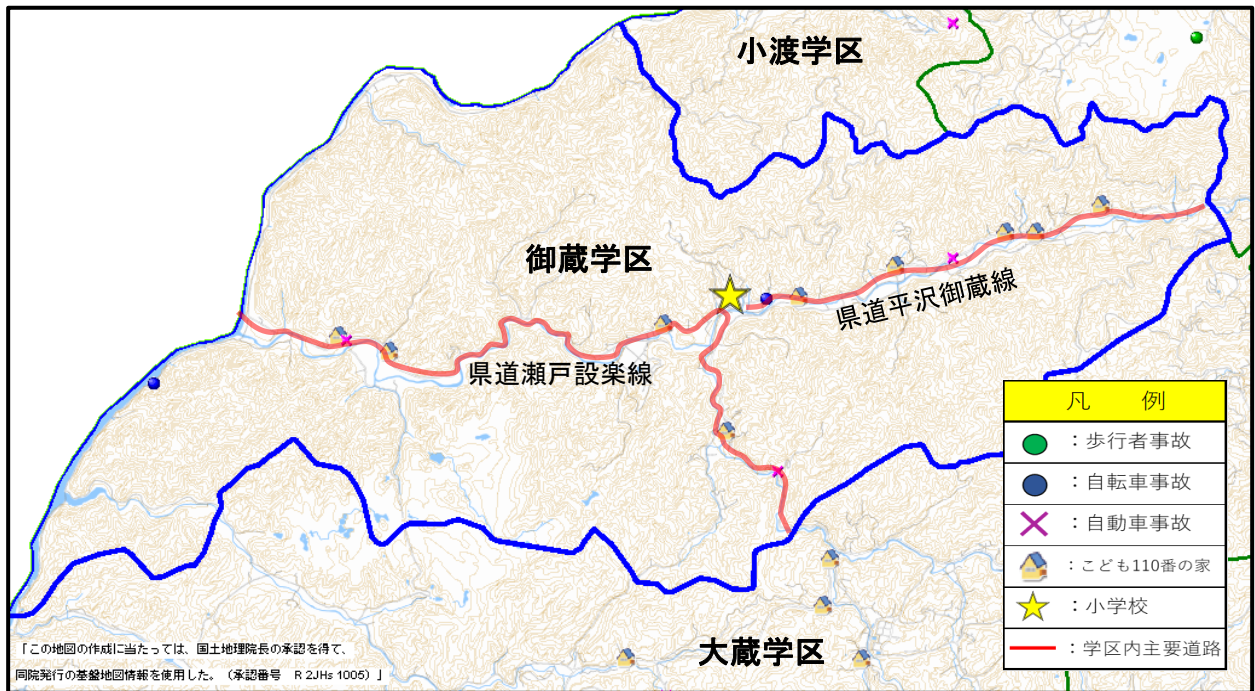

【御蔵学区】

小学校区別安全マップ(平成29年～令和3年)

愛知県足助警察署