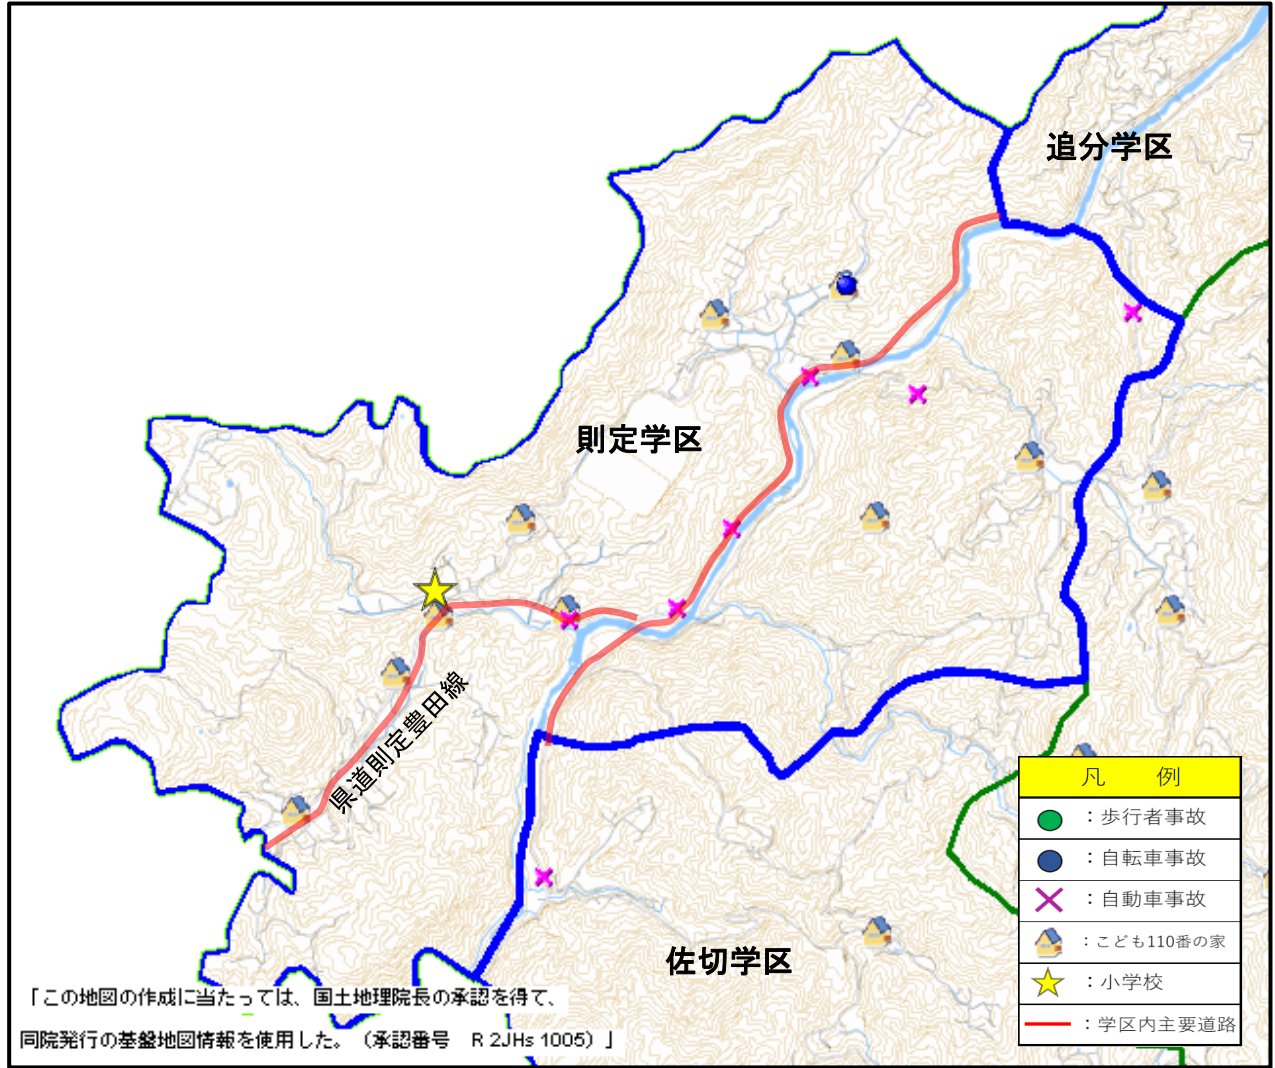

【則定学区】

小学校区別安全マップ(平成29年～令和3年)

愛知県足助警察署