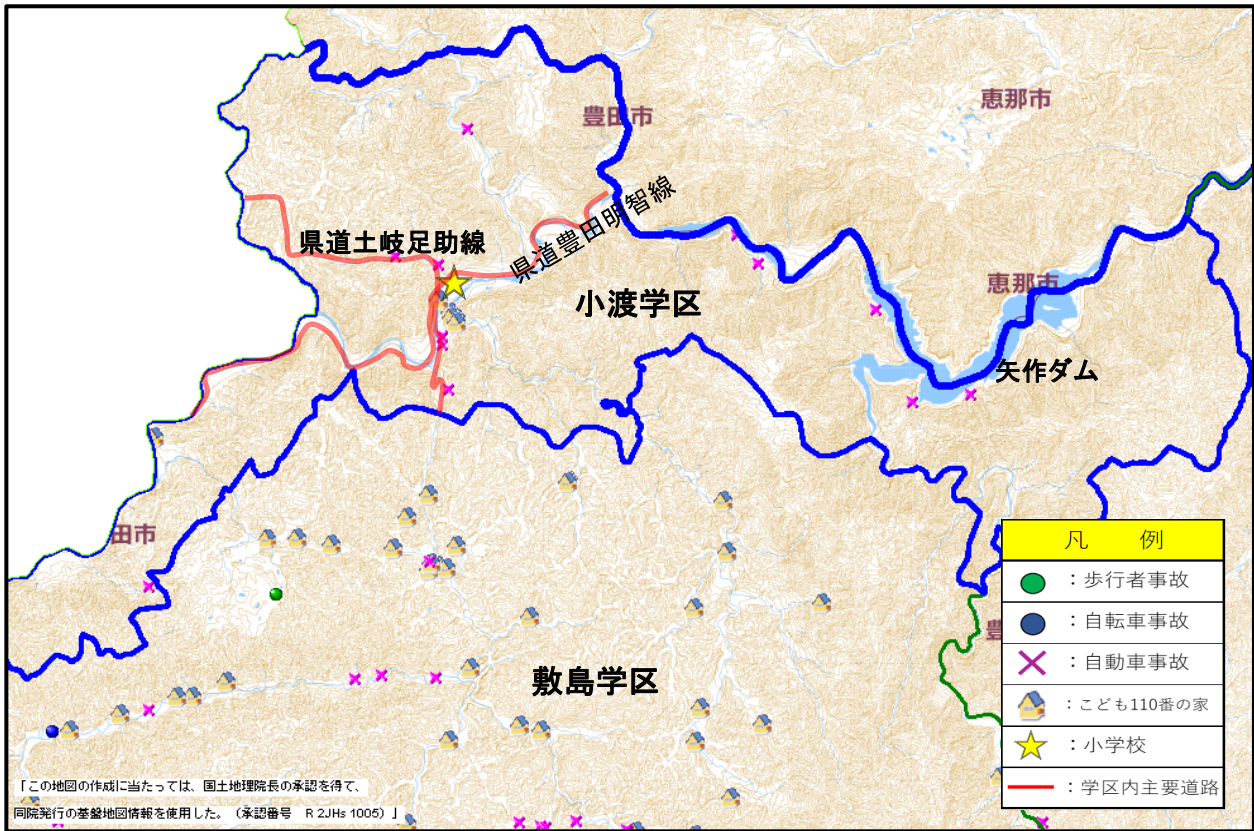

【小渡学区】

小学校区別安全マップ(平成29年～令和3年)

愛知県足助警察署