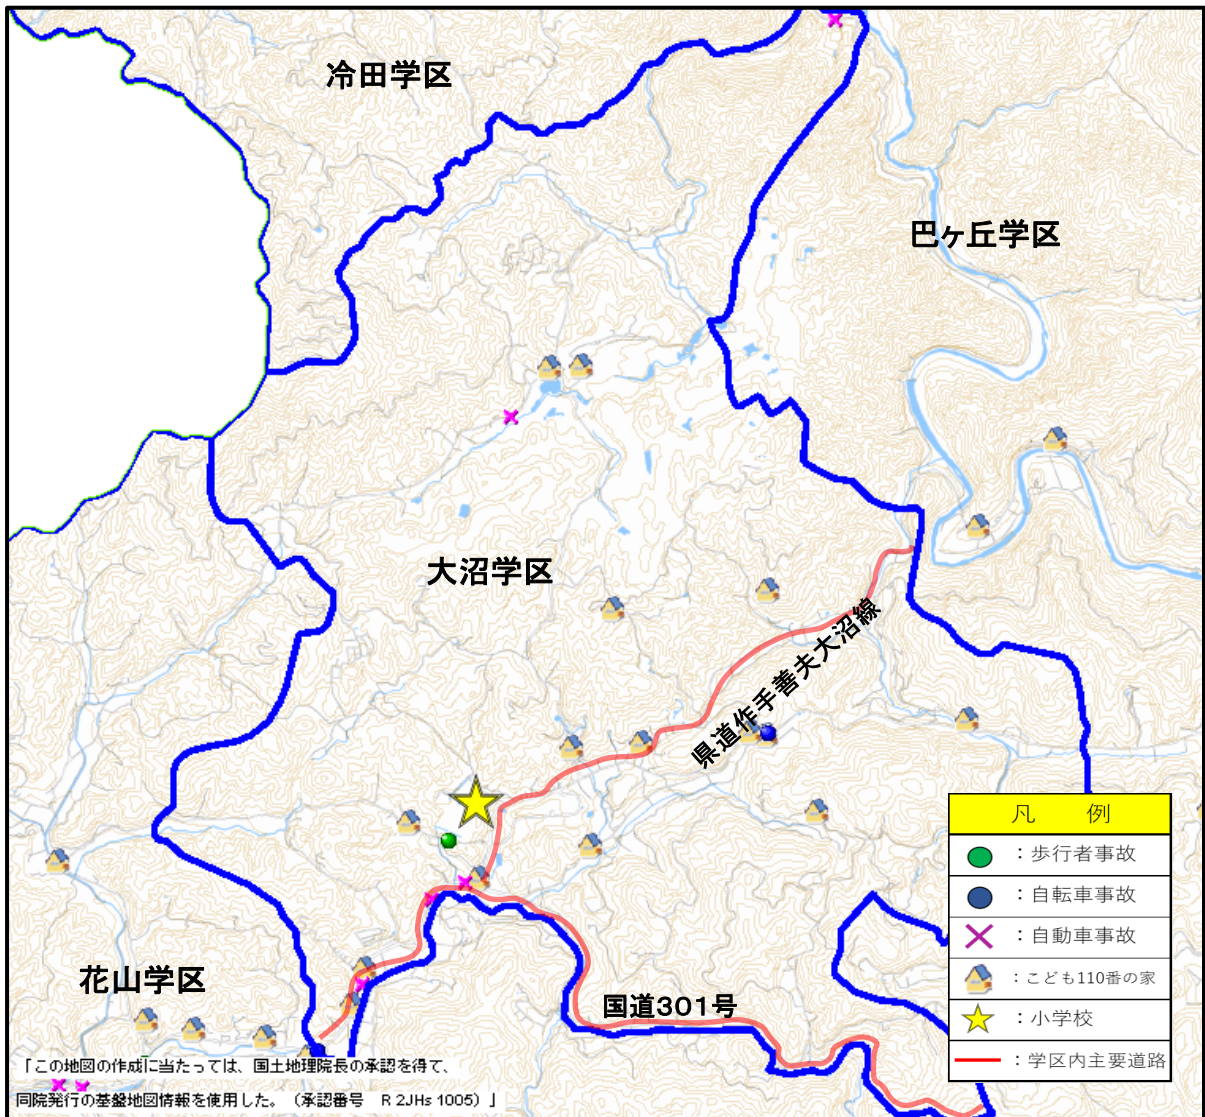

【大沼学区】

小学校区別安全マップ(平成29年～令和3年)

愛知県足助警察署