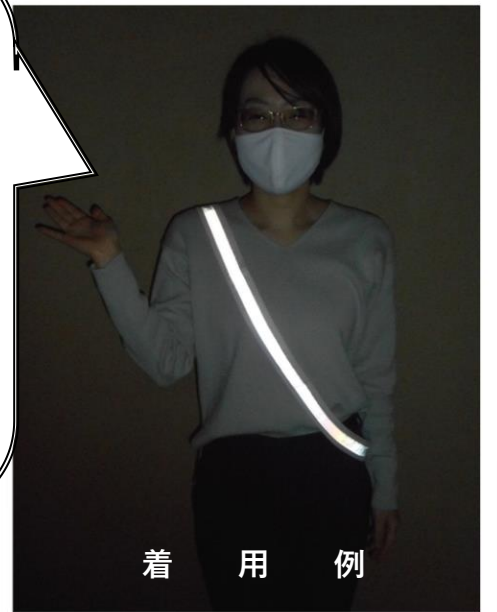

横断歩行者の
交通事故多発

横断中も車に注意！
夜間の外出は体に反射材！

反射材付きタスキ

夕暮れ時や夜間によく光ります。
ご希望の方には、足助警察署又は
各駐在所にて配布します。
ただし、数に限りがありますので、
ご了承ください。

着用例

愛知県足助警察署

電話番号（代表）0565-62-0110