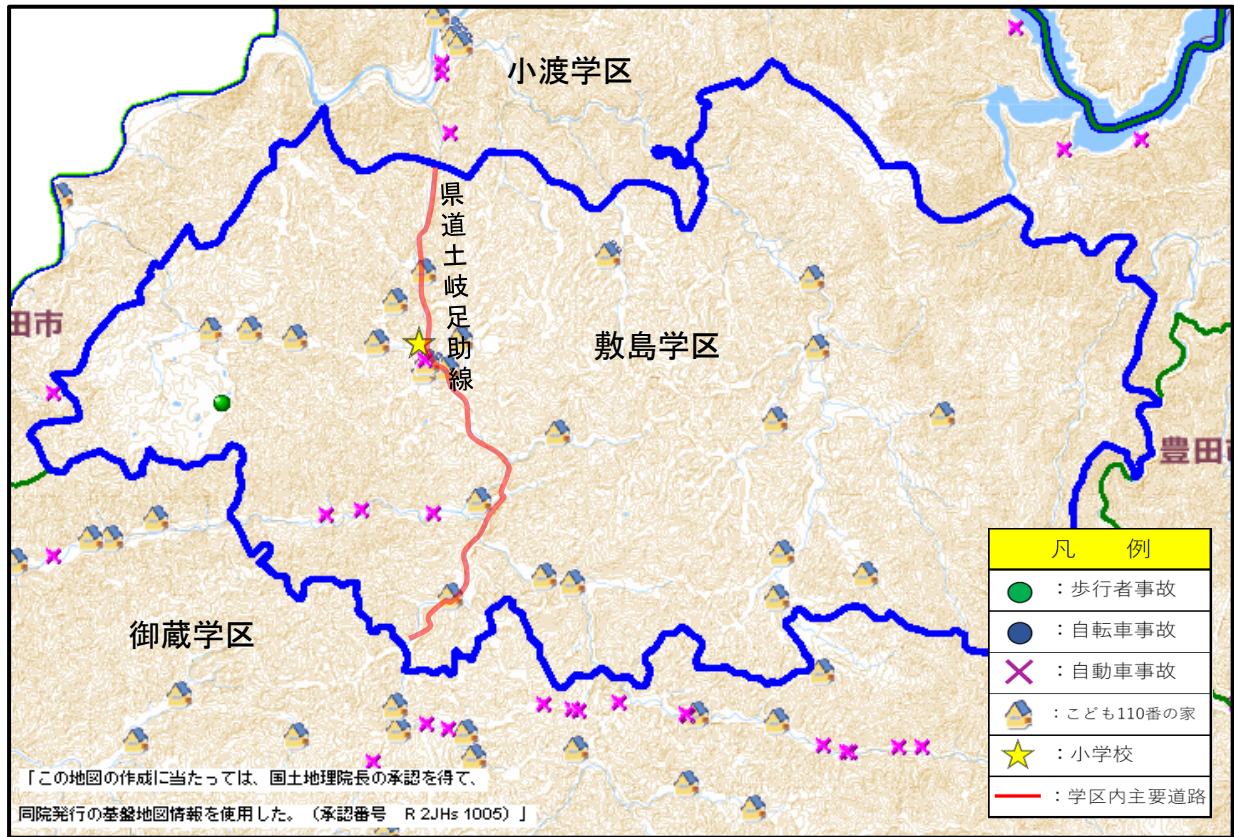

【敷島学区】

小学校区別安全マップ(平成29年～令和3年)

愛知県足助警察署