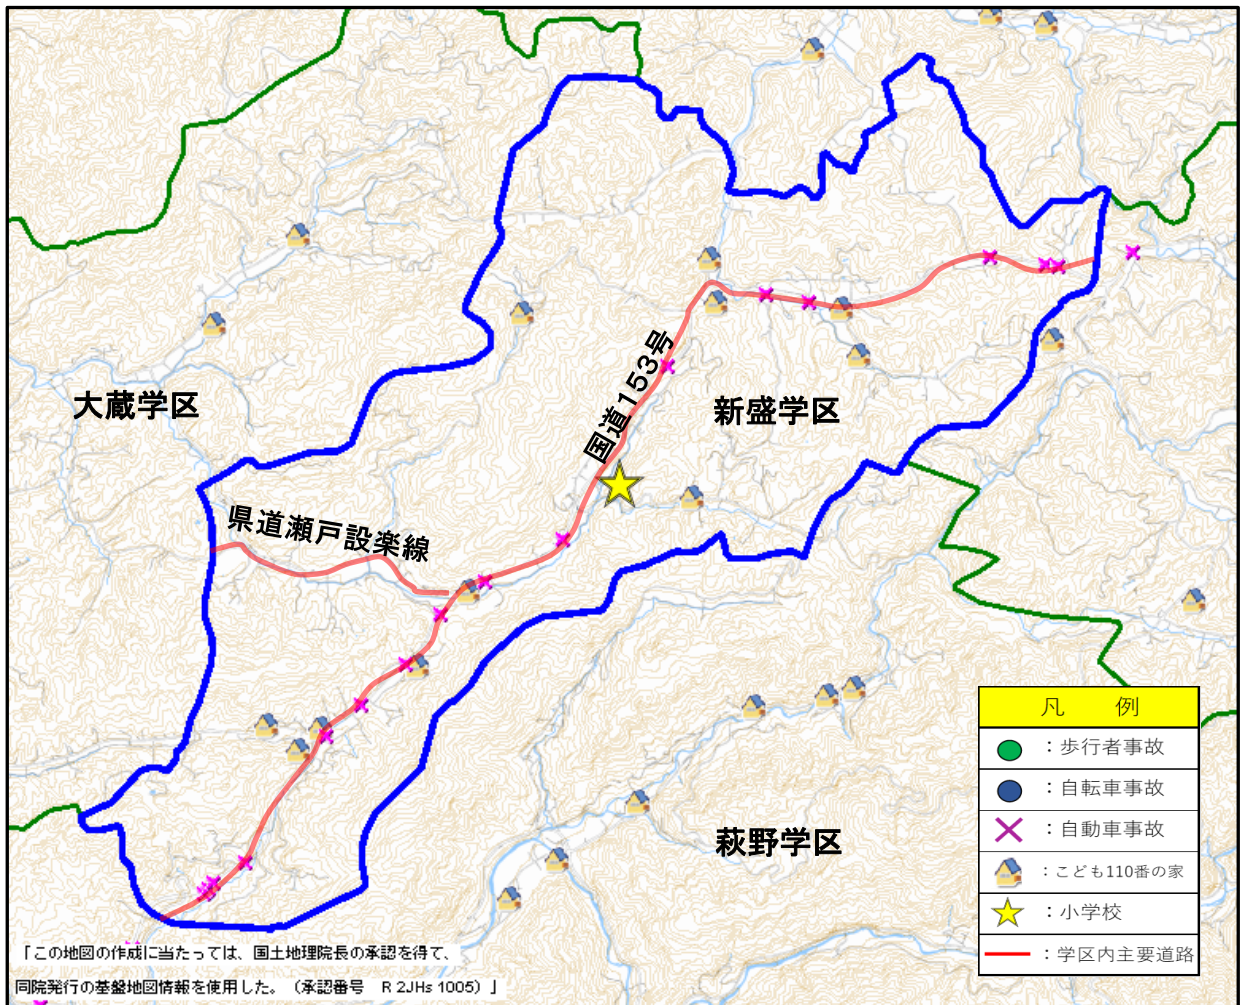

# 【新盛学区】

小学校区別安全マップ(平成29年～令和3年)

愛知県足助警察署