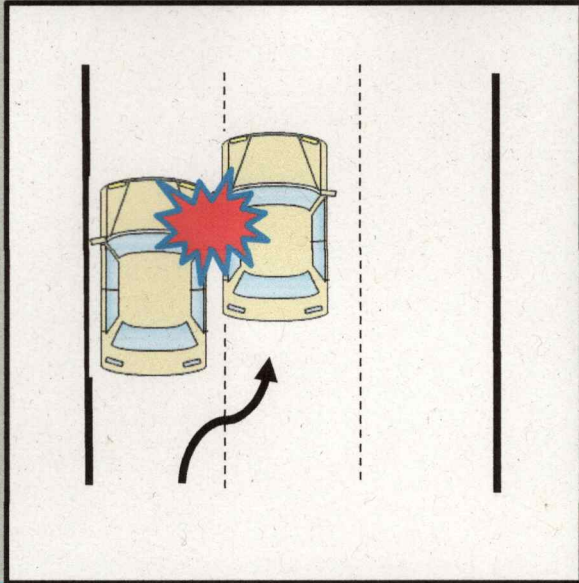

国道19号線で事故多発

新尾頭交番

だより

発行
熱田警察署
052
671-0110

国道19号線では車両同士の事故が多発しています。車を追い越す際に車幅を見誤って他の車両と接触する事故が多発傾向です。

十分な車間距離の確保

歩行者も警戒を！！

交通事故は運転している人だけの問題ではありません。歩行者が巻き込まれる事故も発生しています。

信号を守る、横断歩道を利用する、渡る前にしっかり確認する。その一つ一つの行動が、あなたを守ります。

110番は緊急電話です。
落とし物、免許証等の問い合わせはそれぞれの専用電話又は警察署に問い合わせてください。
相談ごとは#9110！！

110番映像通報実施中！
詳しく知りたい方はこちら

※政府インターネットテレビの動画掲載サイトにアクセスします。