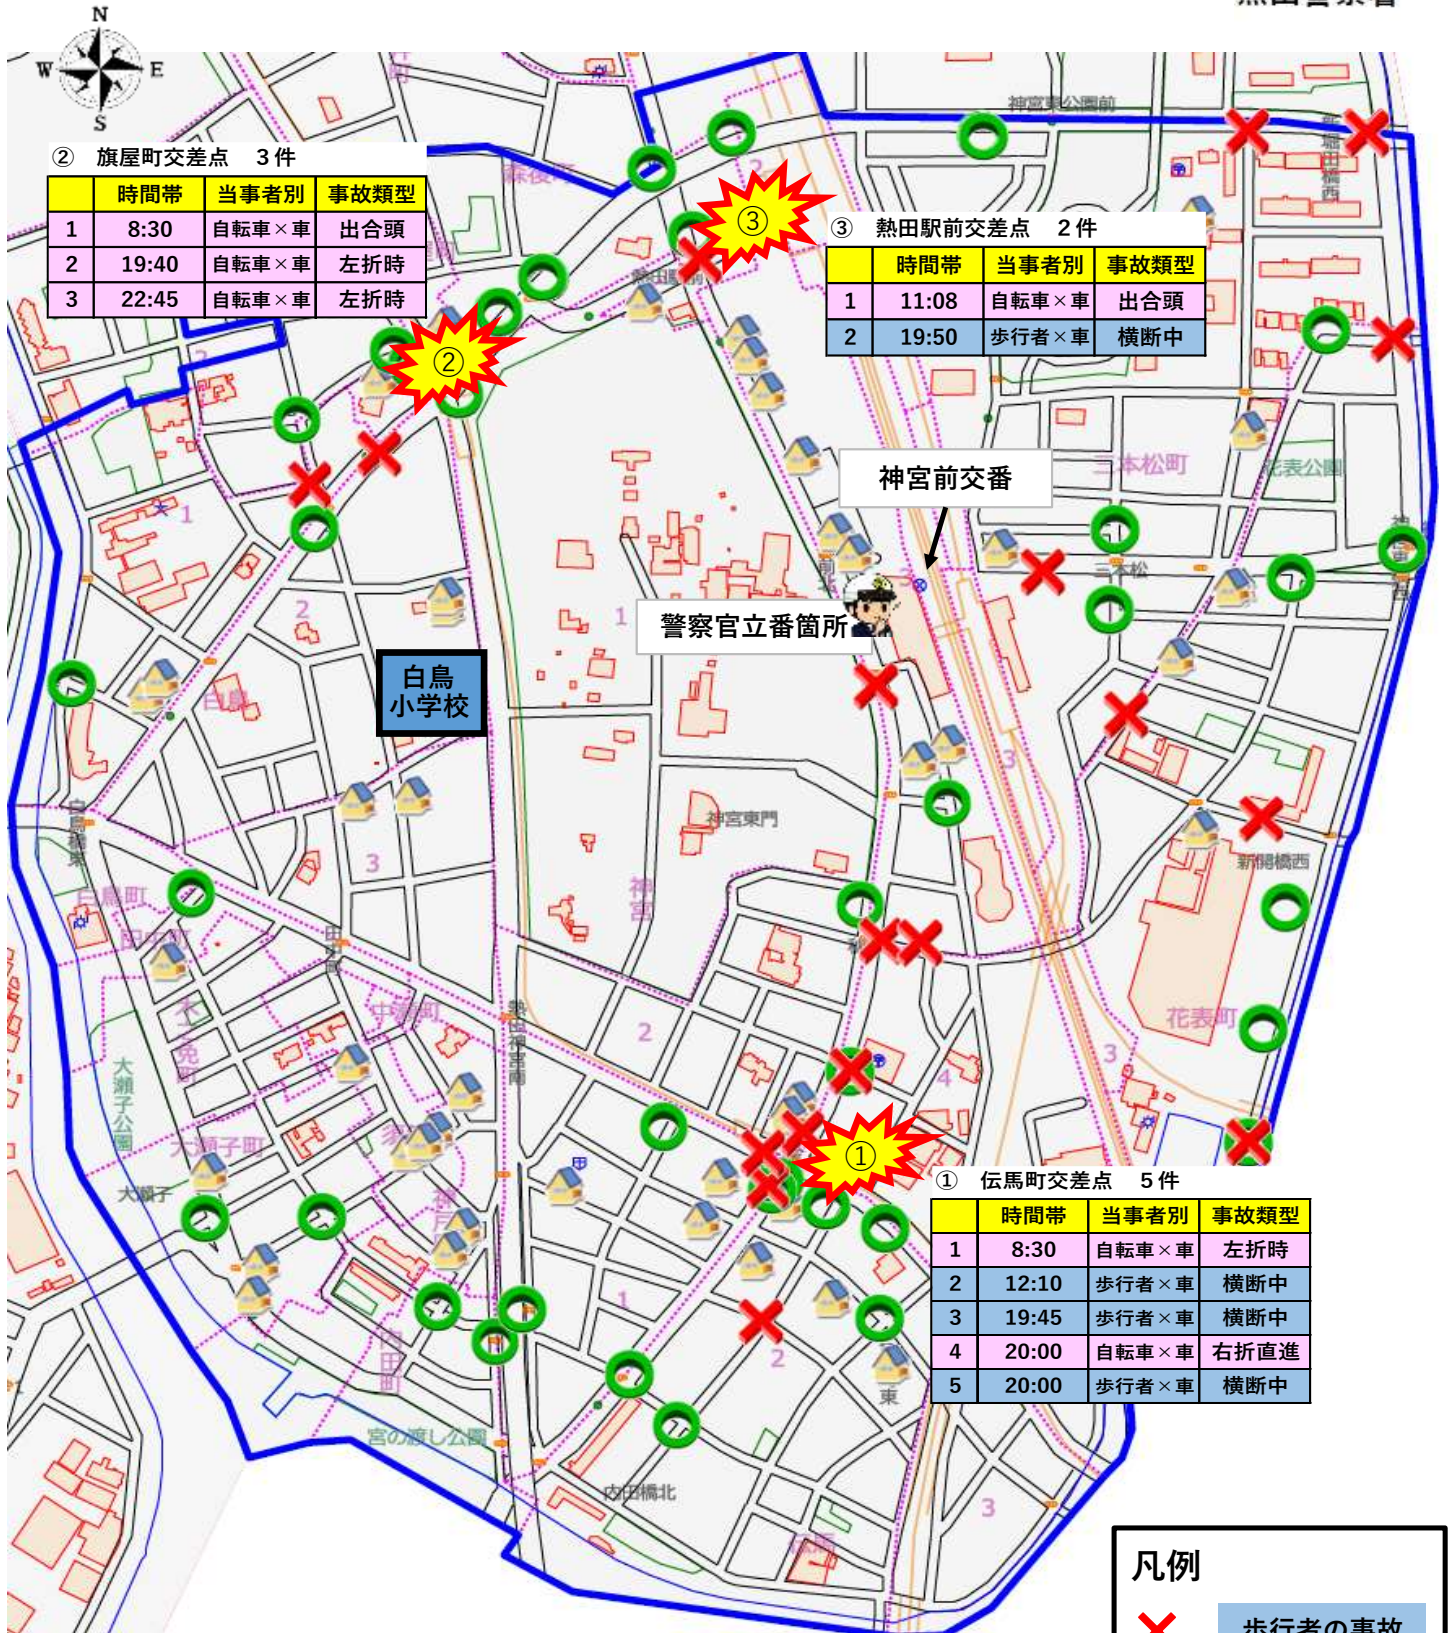

小学校区別安全マップ（白鳥小学校 平成30年～令和2年）

熱田警察署

「この地図の作成に当たっては、国土地理院長の承認を得て、同院発行の基盤地図情報を使用した。（承認番号 R2JHs 1005）」