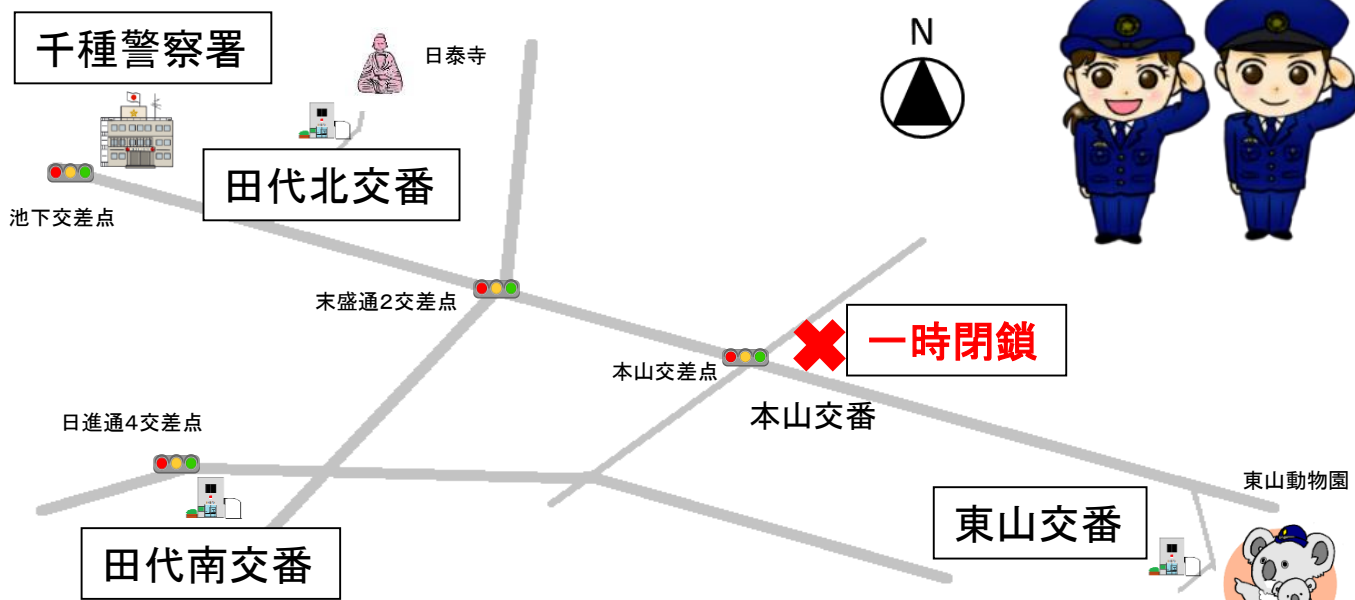

交番速報

千種警察署ホームページ
はこちらから

令和8年
臨時号

本山交番建替えのお知らせ

昭和50年に建て替えられた現在の本山交番は51年間、交番員の活動拠点として運営してきたところですが、この度建て替え工事を行うこととなりました。

現在の交番は、**本年5月11日**の朝をもって運用停止となり建替え後の運用開始は、**来年（令和9年）3月**を予定しております。

この間交番員は近隣の交番を活動拠点としますが、事件・事故への対応はもちろん、パトロールについてもこれまでどおり実施します。

相談等、警察にご用の際は、最寄りの交番にお越しいただくか、千種警察署 **052-753-0110**までご連絡下さい。

なお、緊急の電話は**110番**にお願いいたします。

ご不便をおかけしますが、よろしくお願いいたします。

本山交番近隣の交番・警察署 についてのご案内

工事期間中も変わらず地域の
の安心安全を守ります。

愛知県警察

名古屋市千種区覚王山通八丁目6番地

愛知県千種警察署