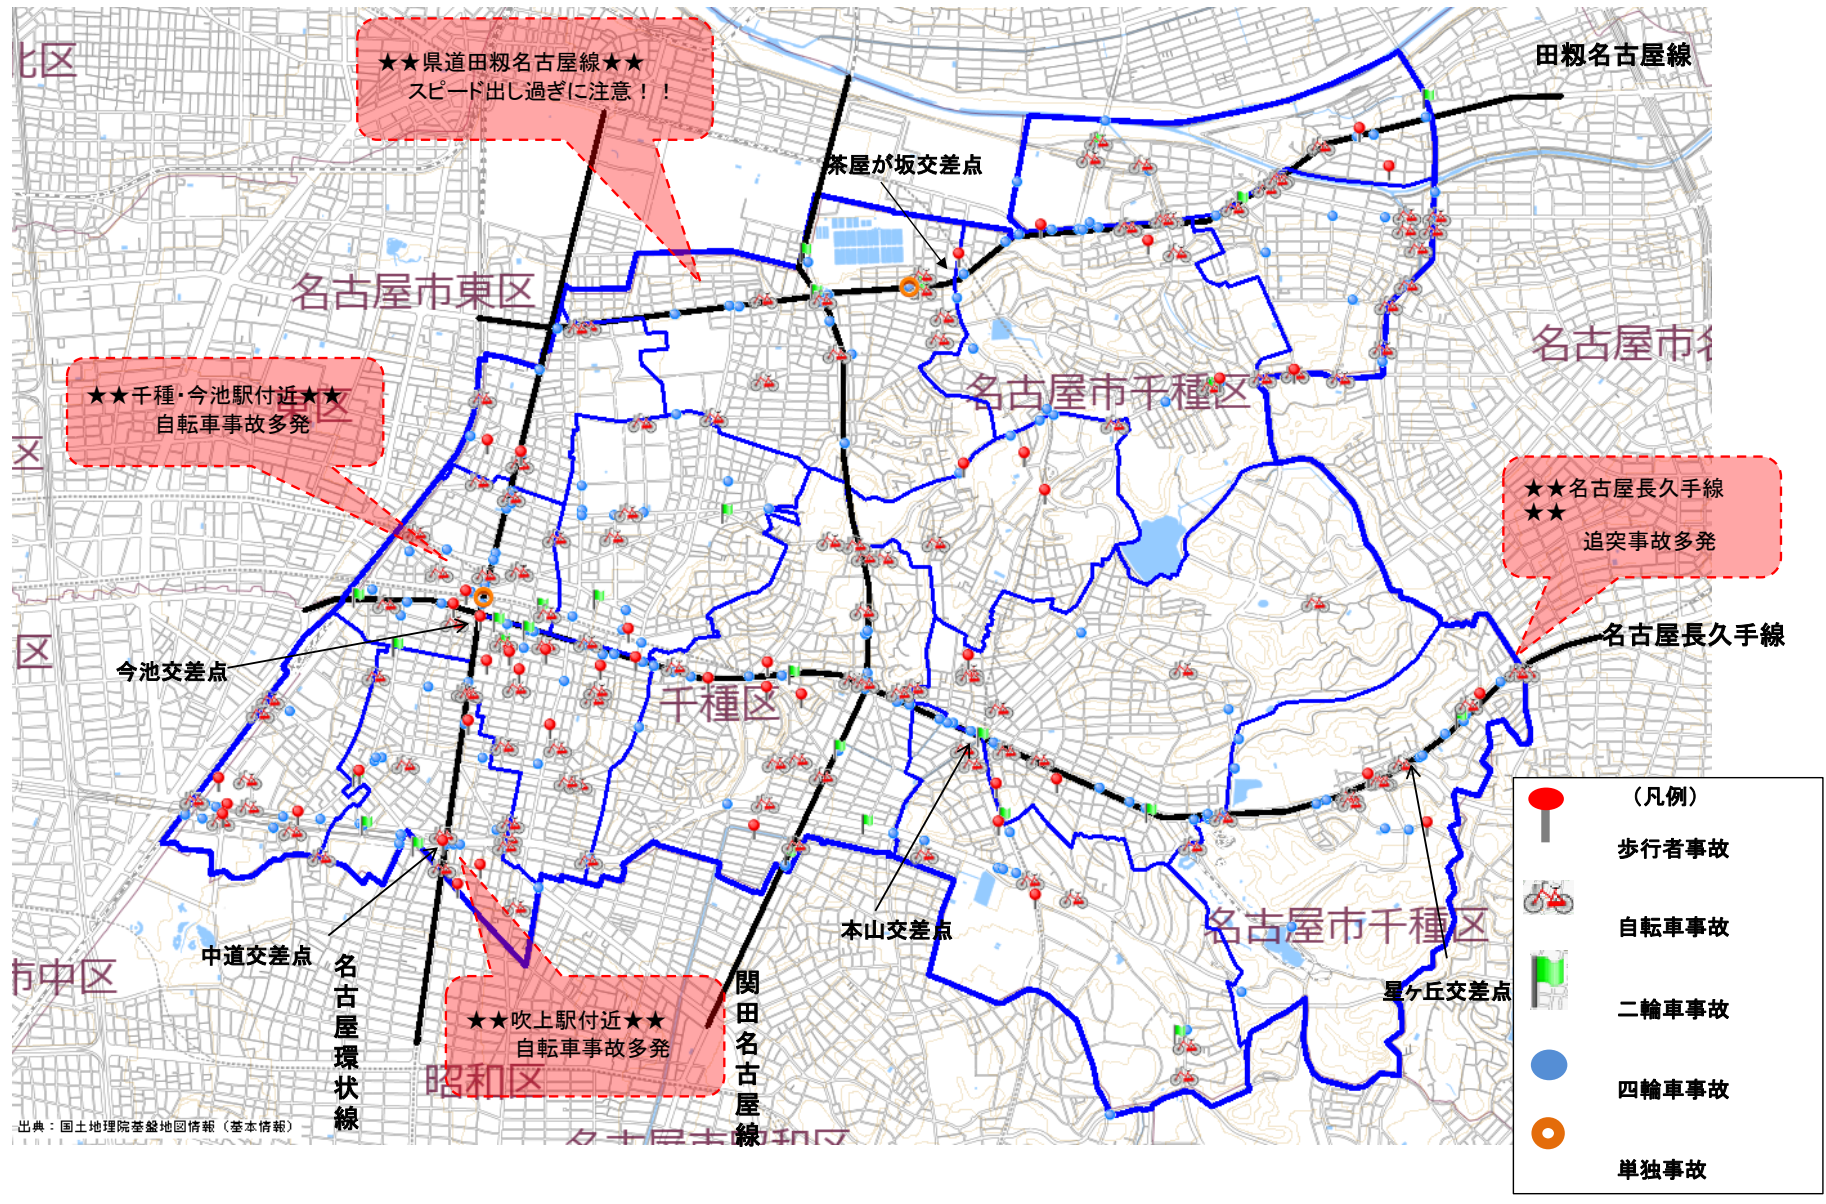

セーフティーマイタウンちくさ (令和5年8月末)

出典：国土地理院基盤地図情報（基本情報）