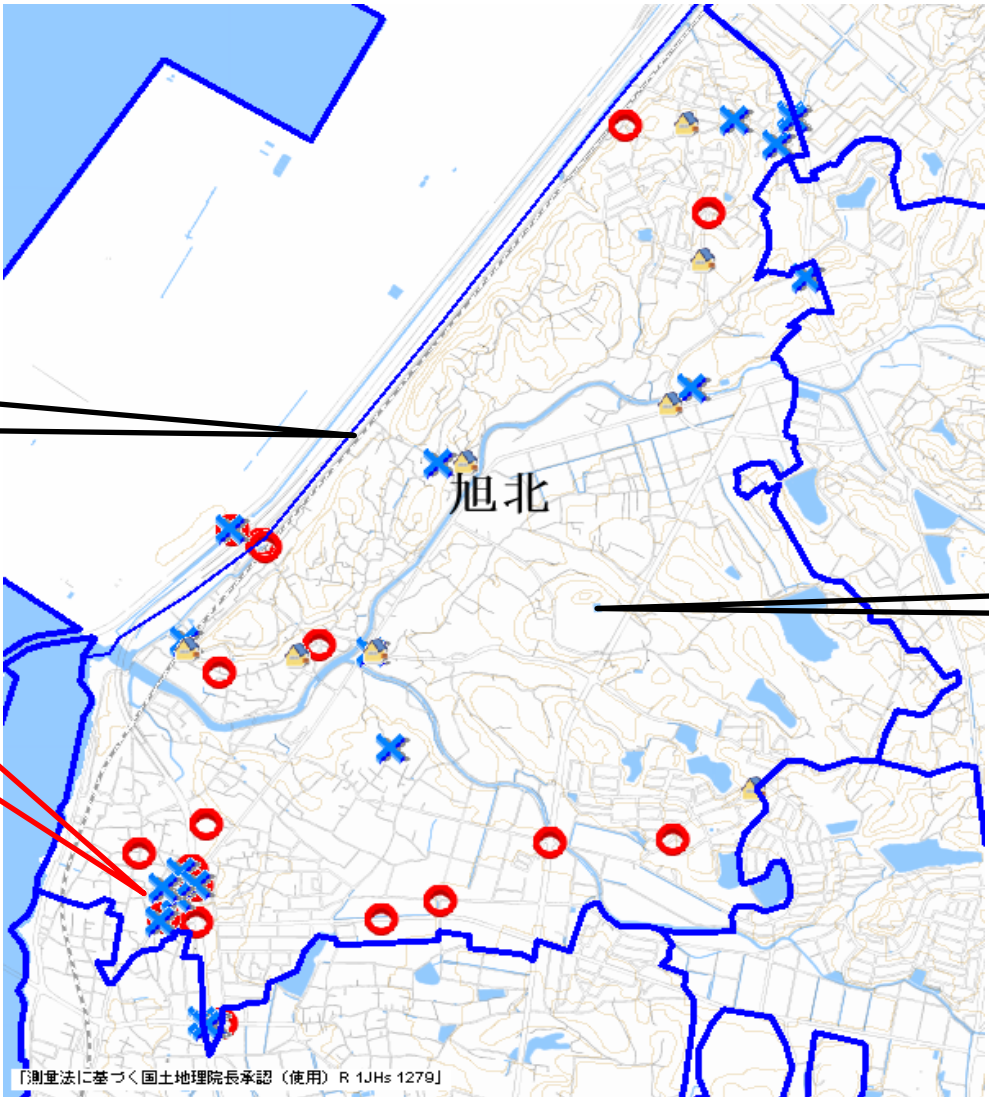

# 小学校学区安全マップ(旭北小学校平成28年～令和2年) 知多警察署

多発信号交差点 北畑交差点

時間帯	当事者別	事故類型
17:05	車×歩行者	横断中
17:15	車×自転車	左折時
19:00	車×自転車	左折時

名鉄常滑線

★ 多発信号交差点  
★ 北畑信号交差点

旭北小学校

- 凡例
-  110番の家
  -  自転車事故
  -  歩行者事故

〔測量法に基づく国土地理院長承認（使用）R 1JHs 1279〕