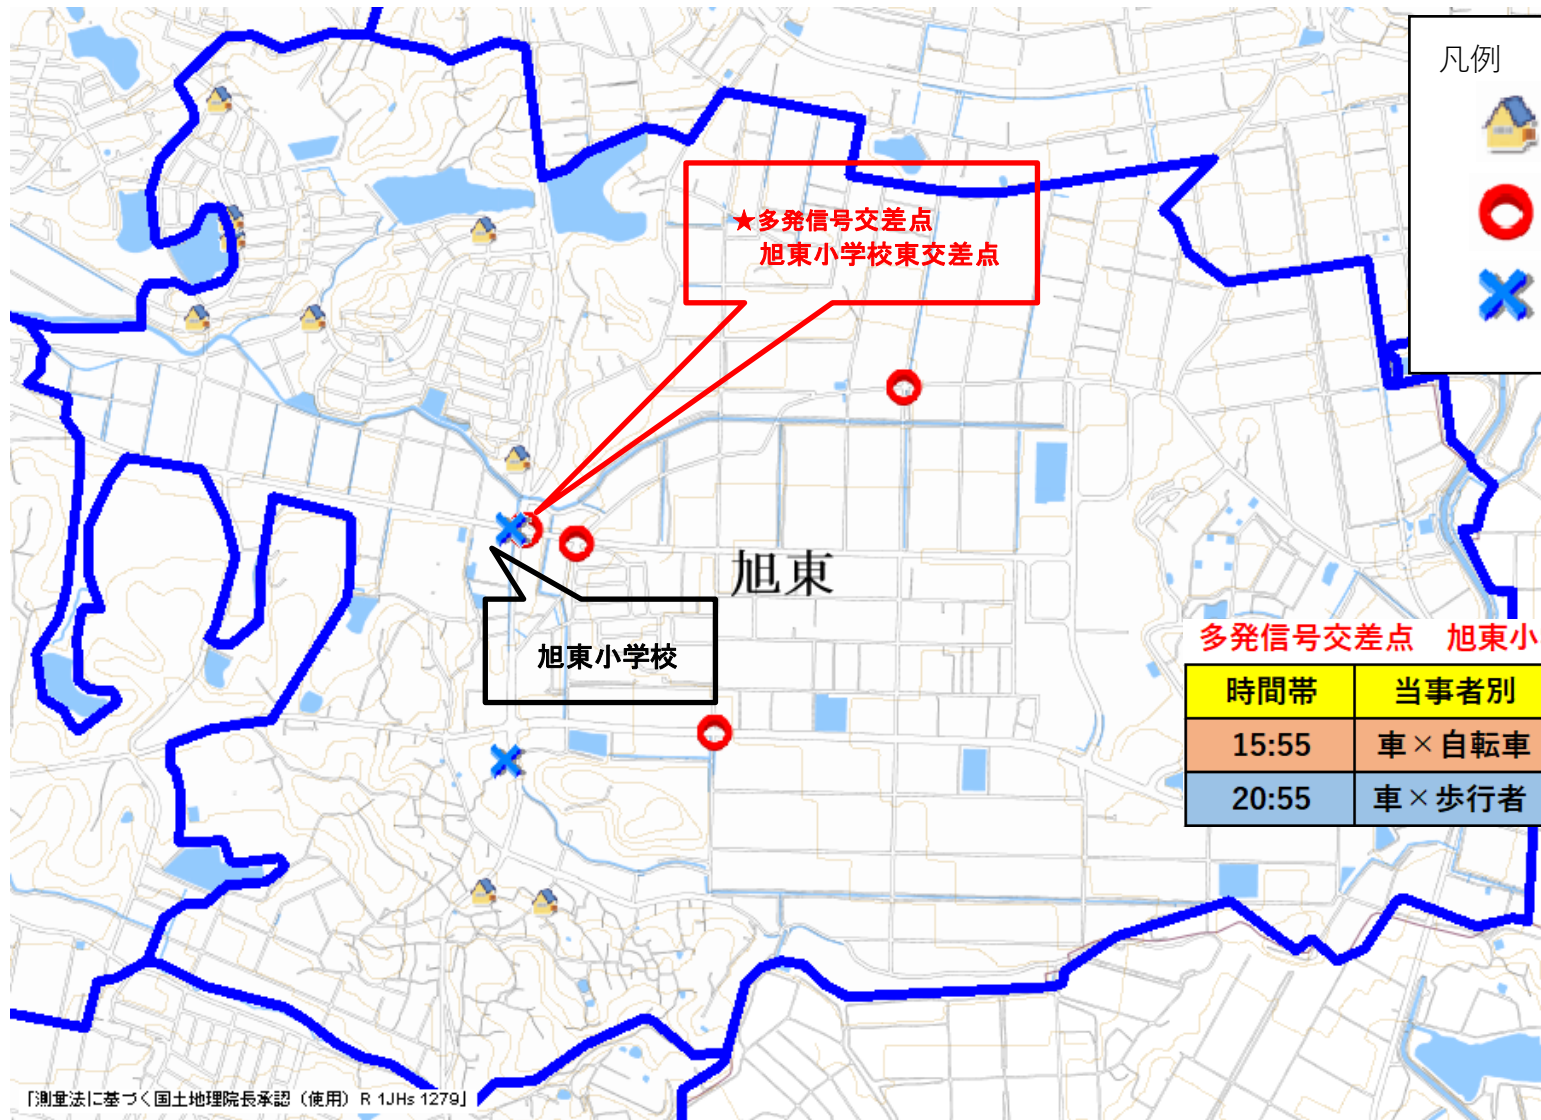

小学校学区安全マップ(旭東小学校平成28年～令和2年) 知多警察署

凡例

110番の家

自転車事故

歩行者事故

★多発信号交差点
旭東小学校東交差点

旭東小学校

旭東

多発信号交差点 旭東小学校東交差点

時間帯	当事者別	事故類型
15:55	車×自転車	左折時
20:55	車×歩行者	横断中