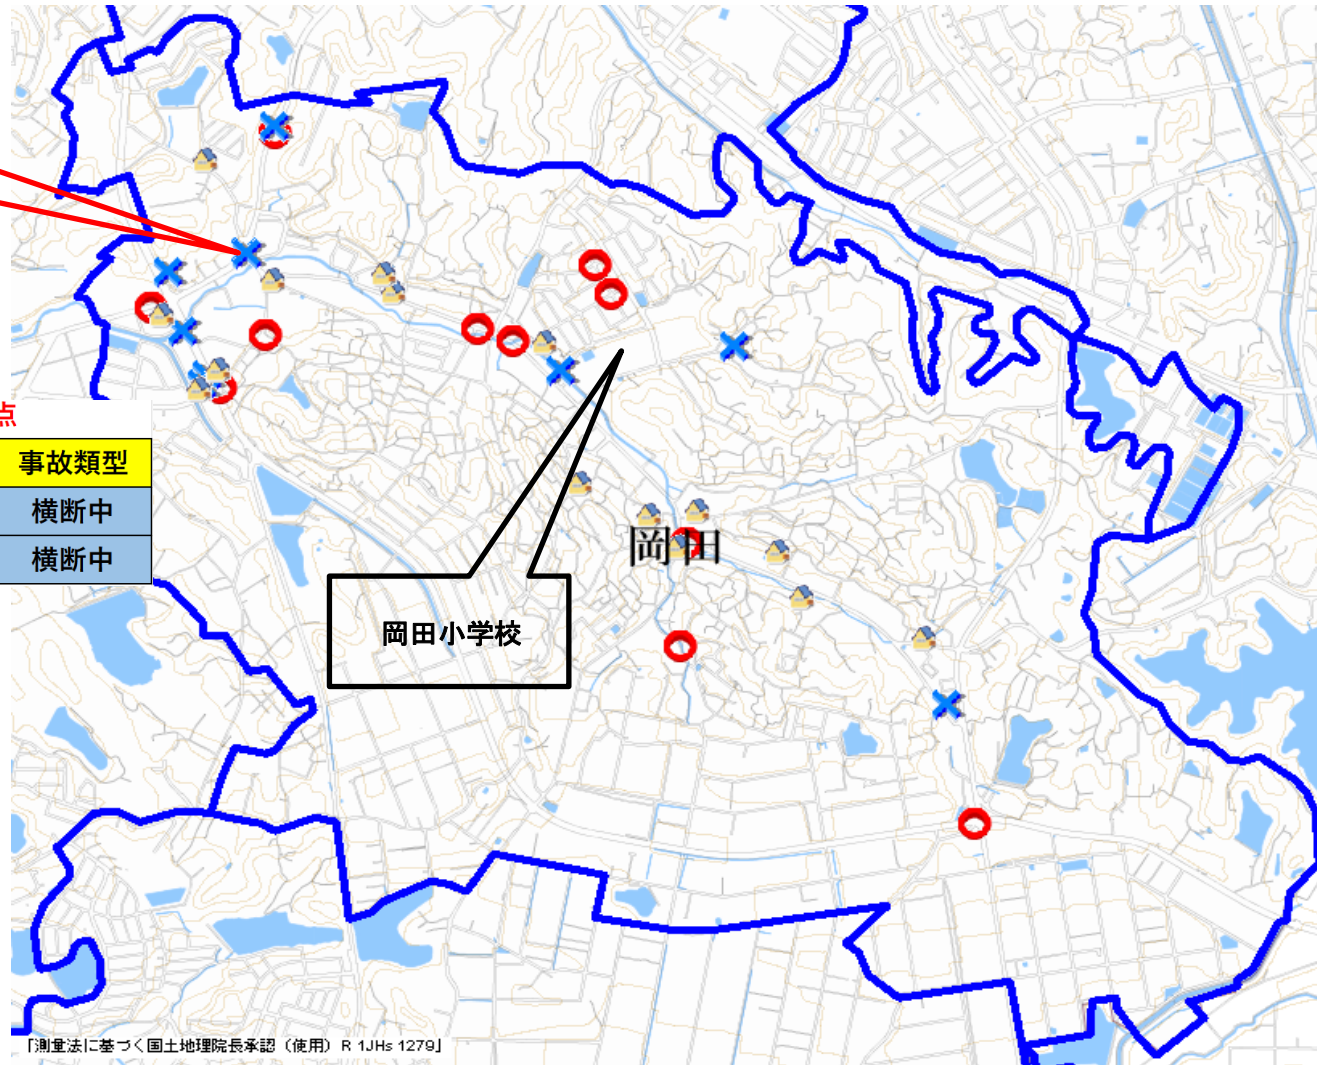

小学校学区安全マップ(岡田小学校平成28年～令和2年) 知多警察署

★ 多発信号交差点

★ 中田交差点

多発信号交差点 中田交差点

時間帯	当事者別	事故類型
18:25	車×歩行者	横断中
20:00	不明×歩行者	横断中

凡例

110番の家

自転車事故

歩行者事故

「測量法に基づく国土地理院長承認（使用）R 1JHs 1279」