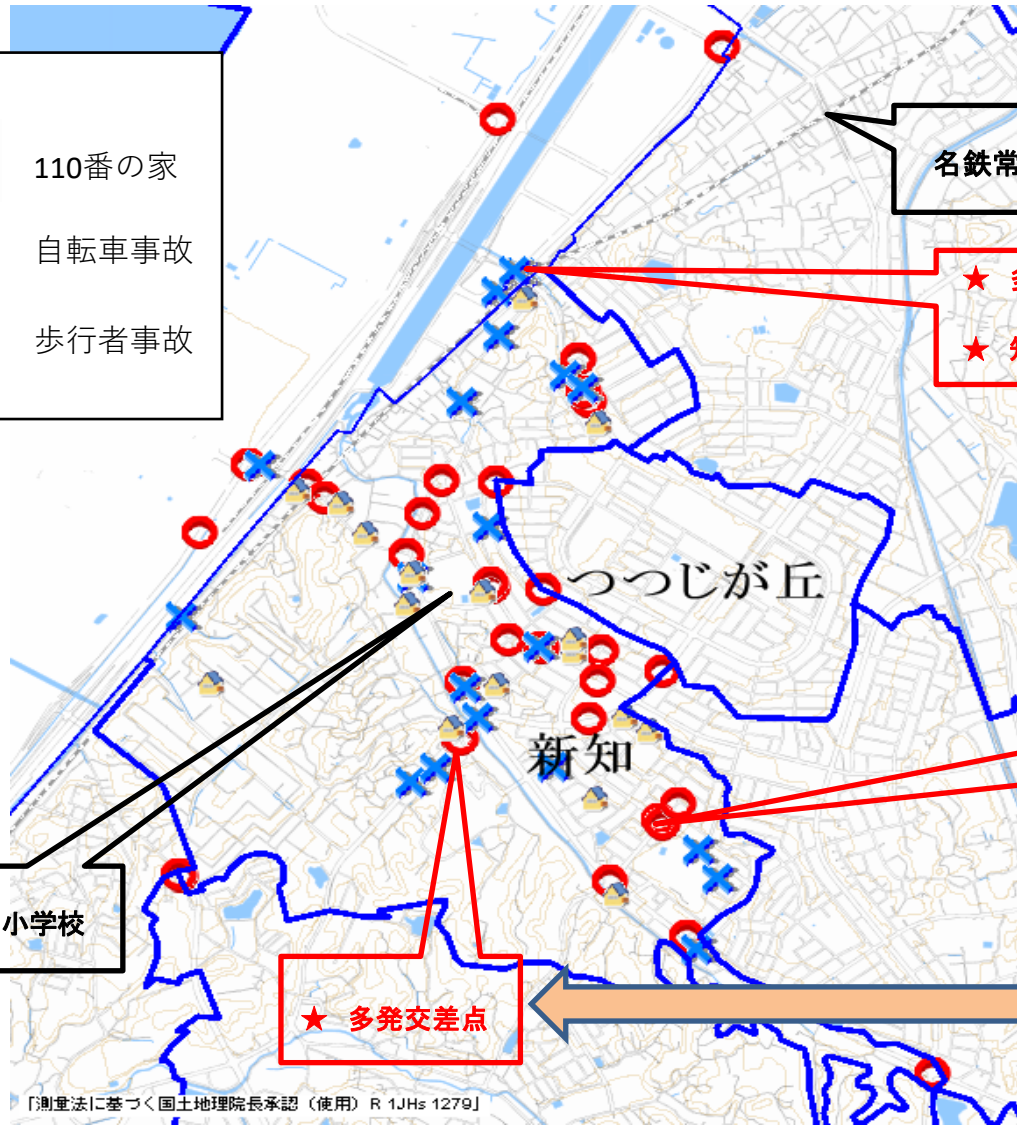

小学校学区安全マップ(新知小学校平成28年～令和2年) 知多警察署

凡例

110番の家

自転車事故

歩行者事故

多発信号交差点 知多市役所南交差点

時間帯	当事者別	事故類型
18:00	車×歩行者	横断中
19:50	車×歩行者	横断中

名鉄常滑線

★ 多発信号交差点

★ 知多市役所南交差点

多発信号交差点 中部中学校北西交差点

時間帯	当事者別	事故類型
7:50	車×自転車	右折時
17:30	車×自転車	右折時

★ 多発信号交差点

★ 中部中学校北西交差点

多発交差点

時間帯	当事者別	事故類型
8:25	車×自転車	出合頭
8:35	車×自転車	出合頭
16:20	車×自転車	右折時

新知小学校

★ 多発交差点