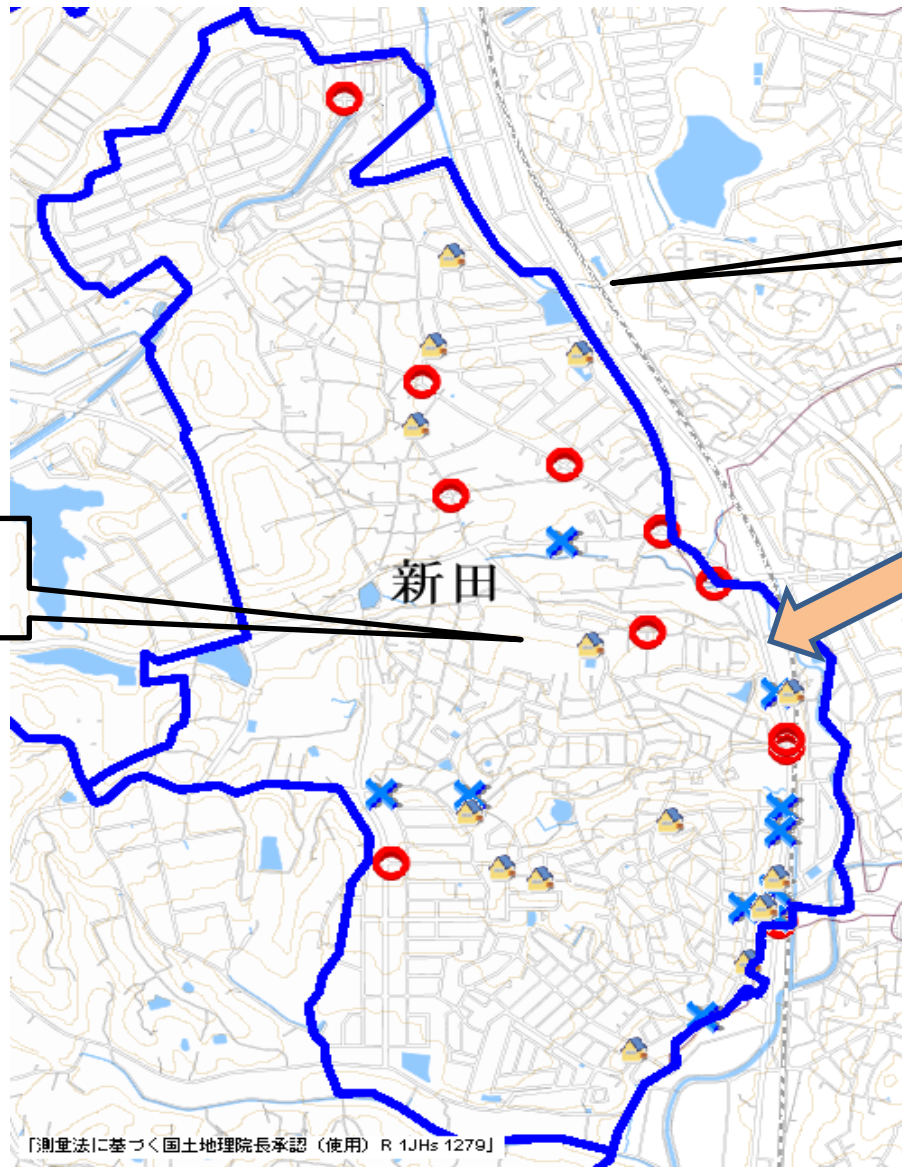

# 小学校学区安全マップ(新田小学校平成28年～令和2年) 知多警察署

名鉄河和線

新田小学校

多発路線 主要地方道名古屋半田線

時間帯	当事者別	事故類型
6:15	車×自転車	その他
7:55	車×自転車	出合頭
10:25	車×歩行者	横断中
12:00	車×自転車	出合頭
13:05	車×歩行者	出合頭
16:30	車×歩行者	横断中
19:35	車×歩行者	その他
20:15	車×歩行者	横断中
20:30	車×歩行者	横断中

凡例

110番の家

自転車事故

歩行者事故