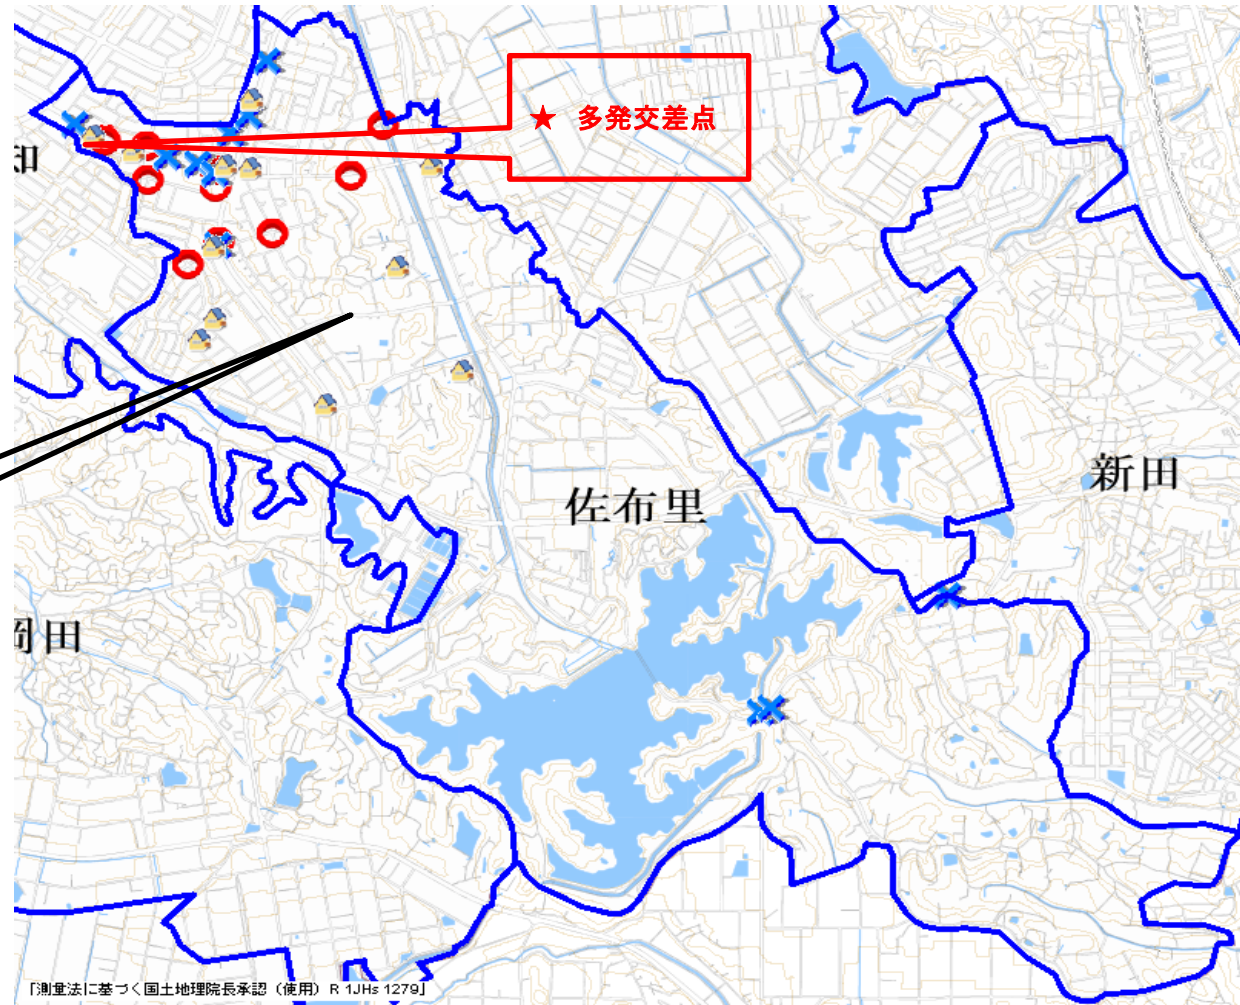

# 小学校学区安全マップ(佐布里小学校平成28年～令和2年) 知多警察署

凡例

-  110番の家
-  自転車事故
-  歩行者事故

佐布里小学校

★ 多発交差点

時間帯	当事者別	事故類型
15:00	車×自転車	右折時
16:30	車×自転車	出合頭