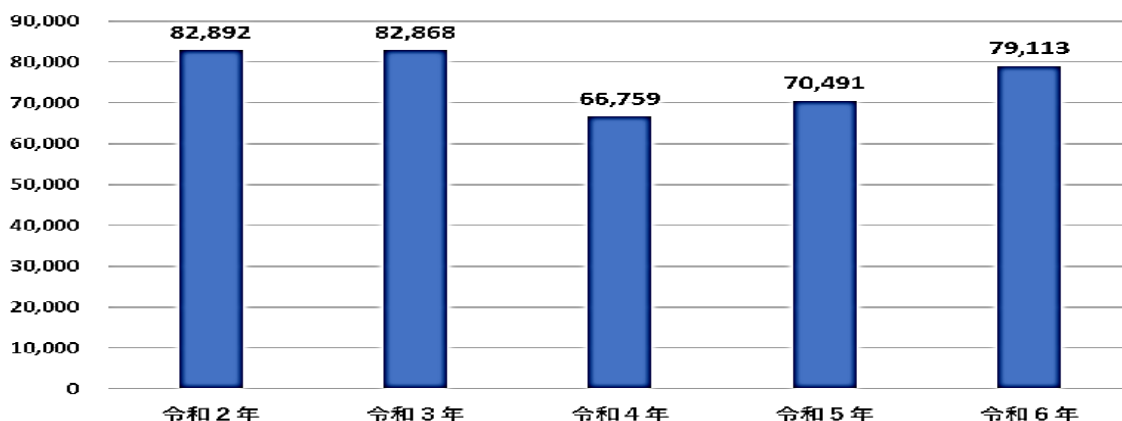

## ◎ 不法就労外国人を雇用しないために

日本に滞在している不法残留者の数は、令和6年1月1日現在7万9,113人であり、前年同期に比べ8,622人（約12.2%）増加しました。

不法残留等の不法滞在者に対して不法就労を斡旋するブローカーや就労が認められていない外国人を雇用する事業主は後を絶ちません。

警察では、このようなブローカーや悪質な事業主の取締りを強化しています。

不法残留者数の推移

東部だより

令和6年6月  
愛知県  
知多警察署  
東部交番  
0562  
36-0110

## 薬物乱用は「ダメ。ゼッタイ。」 覚醒剤、大麻等の乱用をなくそう

愛知県内で覚醒剤等の薬物事犯で検挙された人は、平成8年以降、ずっと1,000人を超える高水準が続いています。

薬物乱用の恐ろしさは、何度でも繰り返し使用したくなる性質、つまり、**依存性**を持っているということです。

薬物の乱用は、無関係の人々を巻き込む殺人や放火などの二次犯罪を引き起こし、社会に悪影響を及ぼしたり、家庭の崩壊を招いたり、その悲劇は本人のみにはとどまりません。