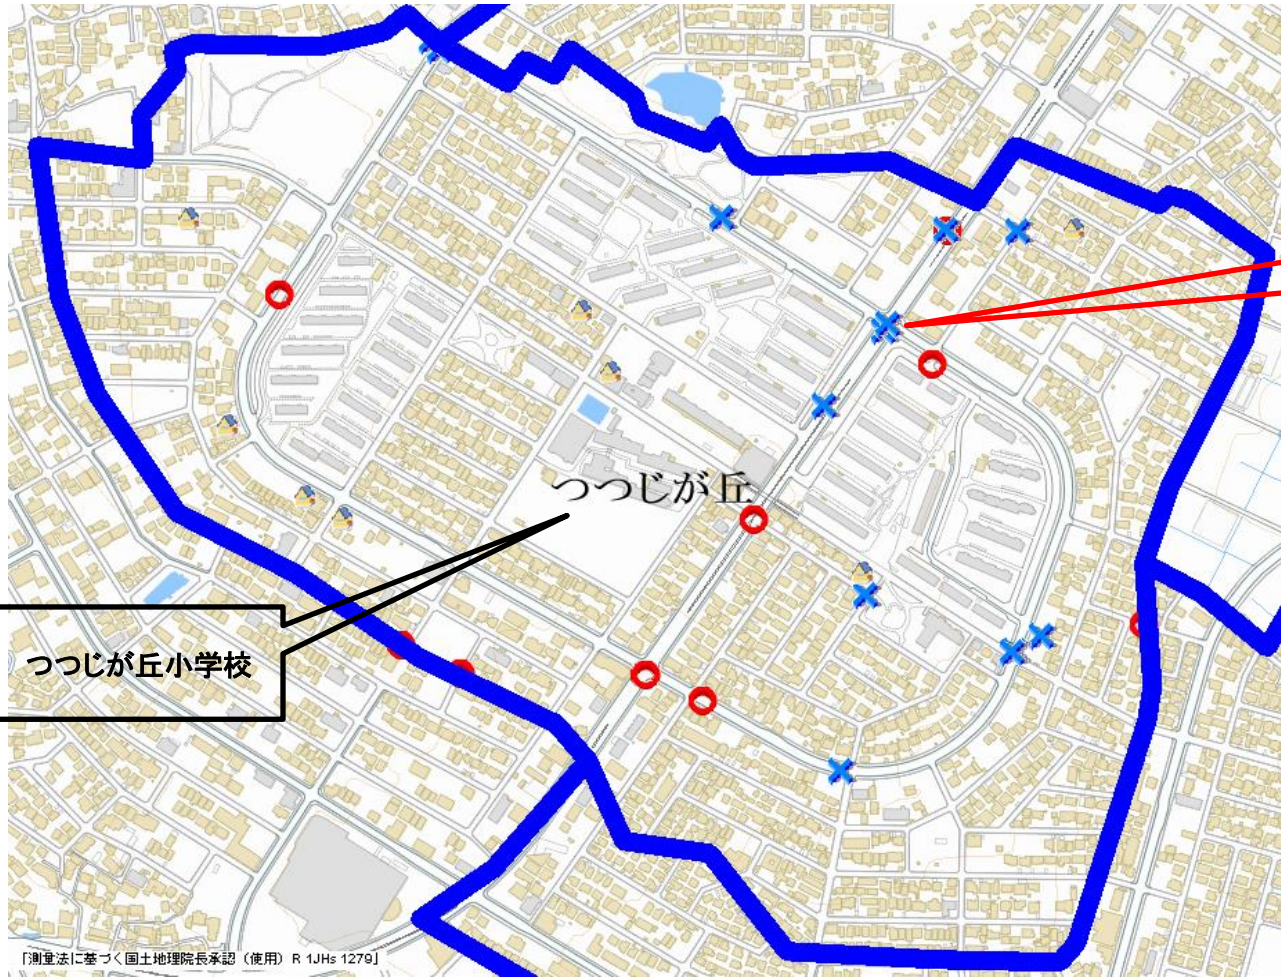

小学校学区安全マップ(つつじが丘小学校平成28年～令和2年) 知多警察署

多発信号交差点 つつじが丘交差点

時間帯	当事者別	事故類型
8:30	車×歩行者	横断中
18:45	車×歩行者	横断中

- ★ 多発信号交差点
- ★ つつじが丘交差点

凡例

-  110番の家
-  自転車事故
-  歩行者事故

〔測量法に基づく国土地理院長承認（使用）R 1JHs 1279〕