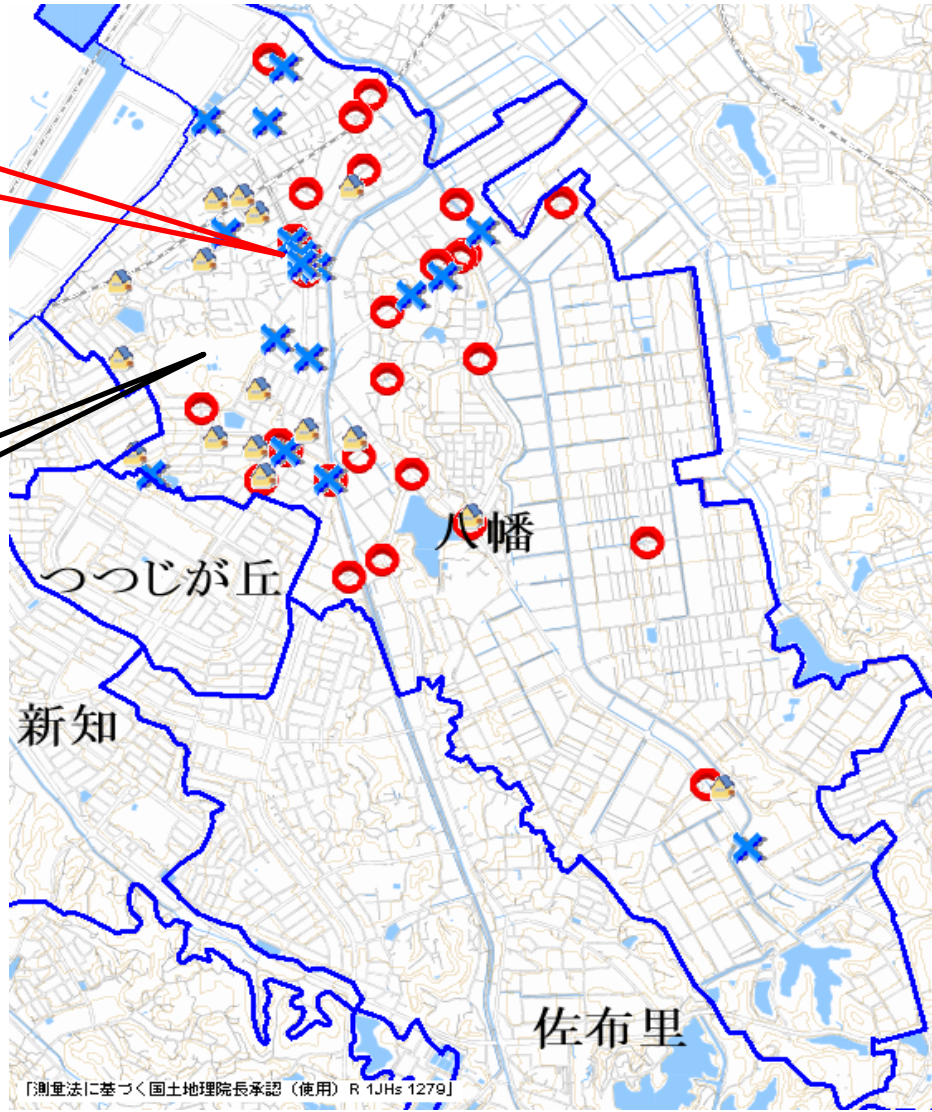

# 小学校学区安全マップ(八幡小学校平成28年～令和2年) 知多警察署

- ★ 多発交差点
- ★ 中島交差点

八幡小学校

## 多発信号交差点 中島交差点

時間帯	当事者別	事故類型
9:40	車×歩行者	横断中
9:50	車×自転車	左折時
11:35	車×自転車	右折直進
22:00	車×歩行者	横断中

- 凡例
- 110番の家
  - 自転車事故
  - 歩行者事故

〔測量法に基づく国土地理院長承認（使用）R 1JHs 1279〕