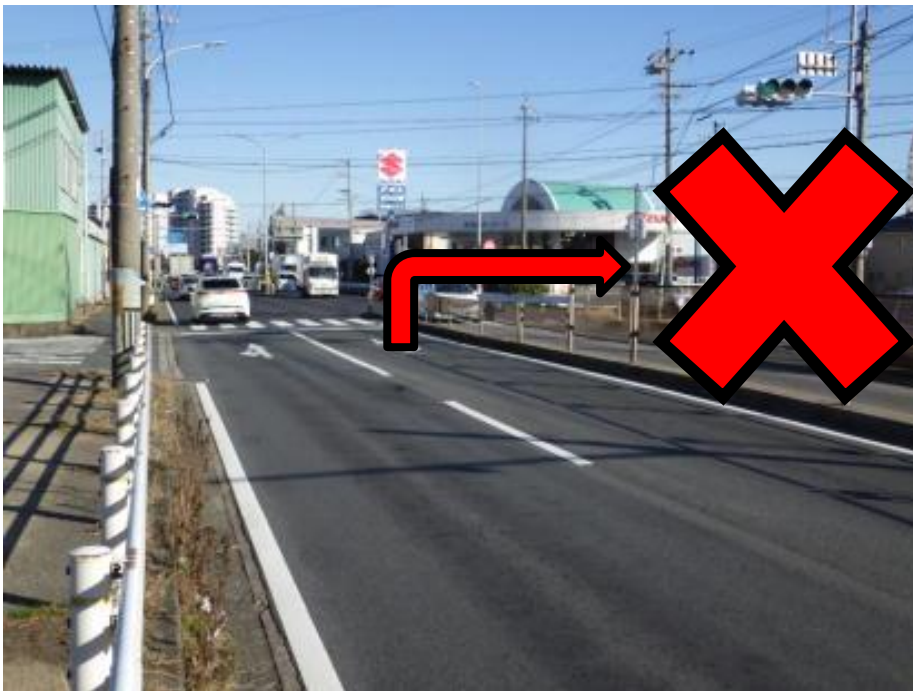

## 十能交差点が右折禁止に!

8月28日から、国道23号線十能交差点の東行き車線(豊橋方面行)が

**右折禁止**

に変更されました。

今後は、**右折できません**ので、注意してください。

AICHI POLICE

愛知県蒲郡警察署