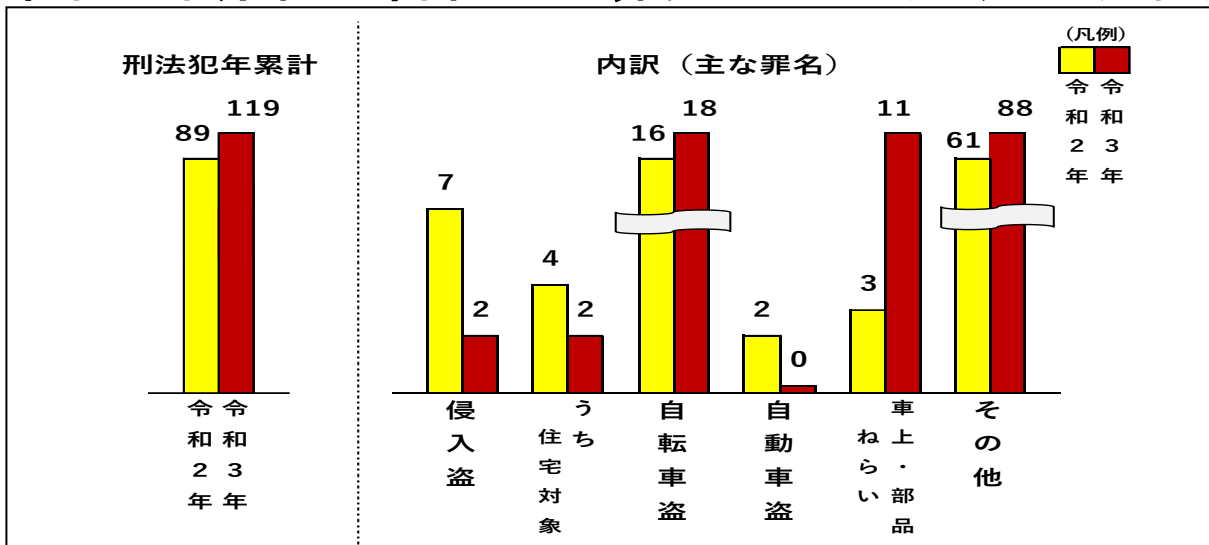

鉄道警戒強化中！！

駅や列車内で事件が連続で発生し社会に大きな不安を与えています。

通勤、通学ラッシュの時間帯に合わせて、駅構内を中心に警戒をしています。

赤萩交番新聞

令和3年赤萩交番管内犯罪発生状況(10月末現在)

令和3年
12月号

発行 東警察署
赤萩交番 金岡
052(936)0110

皆様の防犯意識の向上により、昨年より、侵入盗が減りました！

引き続き防犯対策をして、被害に遭わないようにしましょう！

年末の交通安全県民運動

実施期間:12月1日～10日までの10日間

飲酒運転を
根絶しよう！！