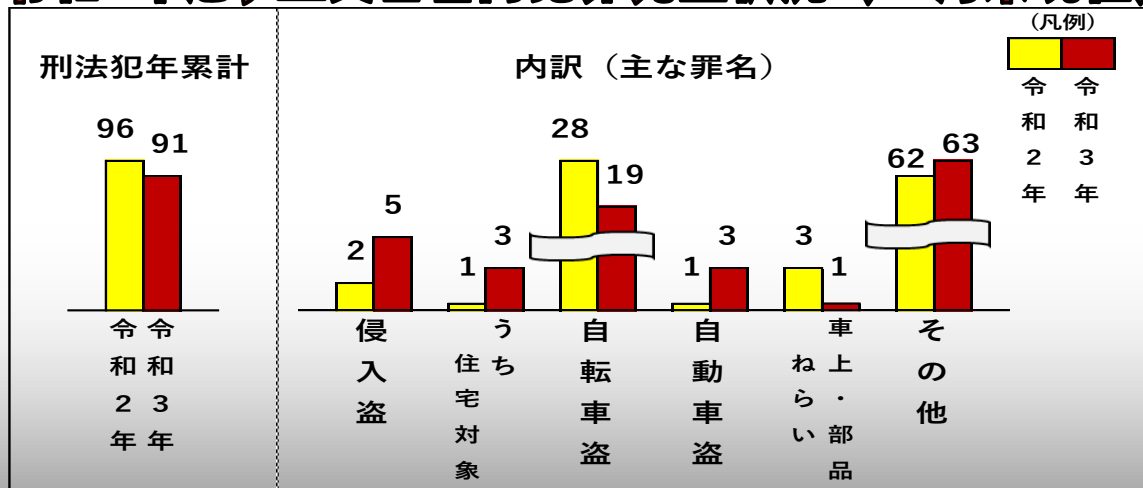

大人も子供も！自転車利用時にはヘルメットの着用を！

「自転車の安全で適正な利用の促進に関する条例」により、令和3年10月1日から自転車の乗車用ヘルメットの着用と自転車損害賠償責任保険等への加入が義務化されました。

正しくヘルメットを着用し、交通事故の被害を軽減させましょう。

## 令和3年旭ヶ丘交番管内犯罪発生状況（10月末現在）

自転車盗被害が減少（前年比-9件）していますが、侵入盗被害が増加（前年比+3件）しています。増加傾向にある侵入盗を減らすために補助錠や防犯砂利等を活用し、泥棒が入りづらい環境にしましょう。

令和3年  
12月号

発行 東警察署  
旭ヶ丘交番 武田  
052(936)0110