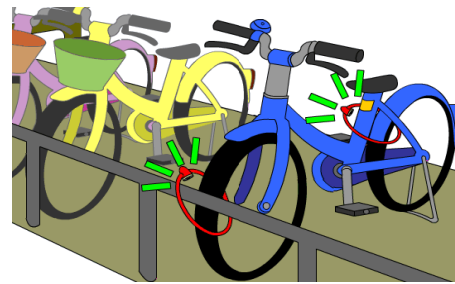

強盗致傷事件連続発生!

4月に名鉄大曾根駅周辺及び近隣のイオンモールナゴヤドーム前店内において、10代くらいの4人組にスタンガンや刃物様のもので脅迫され、現金を奪われる被害が発生しています。いずれも中学生・高校生が被害に遭っています。

<被害防止ポイント>

- ・防犯ブザーを活用する
- ・複数で行動し、人通りの多い道を利用する

旭ヶ丘交番管内の犯罪発生状況

		令和8年 (3月)	令和8年 (3月末)	(前年対比)
刑法犯認知件数		13件	60件	(+14件)
主な 手口	侵入盗	1件	3件	(+1件)
	住宅 対象	1件	3件	(+2件)
	自動車盗	2件	2件	(+1件)
	自転車盗	5件	24件	(+11件)