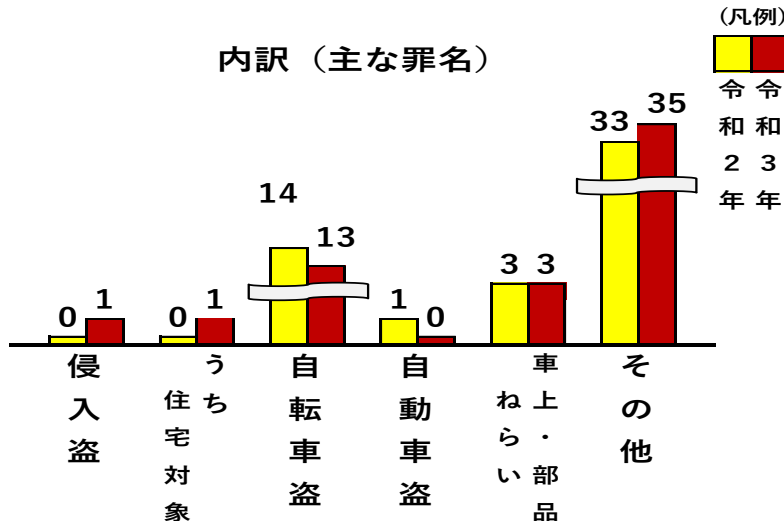

夜間パトロール実施中

大幸交番管内では、11月3日
夜間に前浪町地内でトヨタのラ
ンドクルーザーが盗まれる

自動車盗被害

が発生しました。

交番員は自動車盗被害の再発
を防止するため、昼夜問わず駐
車場等の警戒を強化し、パトロ
ールを行っています！

大幸交番新聞

令和3年大幸交番管内犯罪発生状況(10月末現在)

刑法犯年累計

内訳 (主な罪名)

令和3年
12月号

発行
東警察署
大幸交番 中里
052(936)0110

10月末までに自転車の盗難被害が **13件発生**し、その内の9件は、**施錠している自転車**が盗まれています。

備え付けの鍵はもちろんのこと、**ワイヤー錠等**をプラスして、**ツーロック施錠**をしましょう！

また、短い間の駐輪でも必ずロックしましょう！

年末の安全なまちづくり県民運動

実施期間:12月1日~12月20日までの20日間