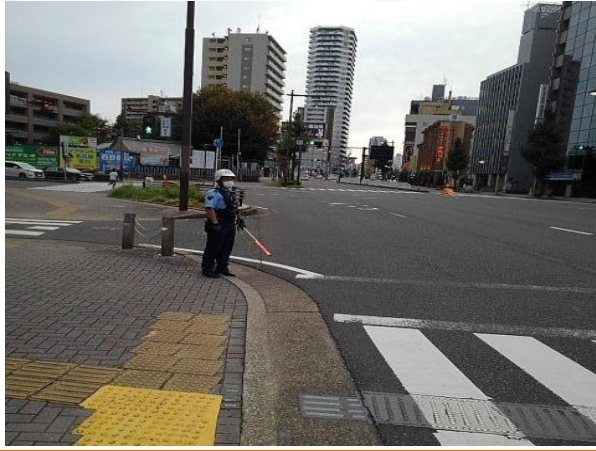

交通死亡事故発生!

10月6日未明に赤萩信号交差点で交通死亡事故が発生！
 秋になり日が暮れるのが早くなってきました。
 ドライバーの方は**早めの点灯**を！歩行者、自転車の方は**反射材**を活用したり、**ライト**の点灯で自分の存在を周囲に知らせましょう。

大幸交番新聞

令和5年
11月号
 東警察署
 大幸交番坂
 052(936)0110

 交番だよりはこちら

大幸交番管内の犯罪発生状況

		令和5年 (9月末)	(前年対比)
刑法犯認知件数		45件	(- 4件)
主な手口	侵入盗	2件	(+ 2件)
	住宅対象	1件	(+ 1件)
	自動車盗	1件	(+ 1件)
	自転車盗	13件	(+ 3件)

大幸交番管内では、昨年より自転車盗被害が3件増加しています！
 東区全体でも毎日のように自転車が盗まれています。
備え付けのカギ+ワイヤー錠などを活用した**ツーロック**で被害防止に取り組みましょう！

ひとりで悩まず まずは相談を!

○ストーカー被害に関する相談窓口
 ストーカー被害については、ひとりで悩まず東警察署又は警察本部のストーカー被害に関する電話相談窓口
 「ストーカー110番」(052-961-0888)
 に相談してください。