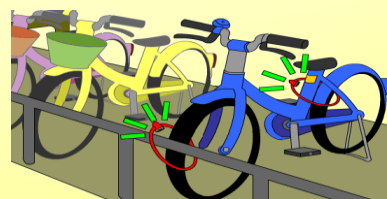

稲沢駅前交番だより

稲沢警察署

0587-32-0110

自転車の盗難被害が多発！

JR稲沢駅の駐輪場では自転車盗が多発しています。なお、令和8年2月末時点、稲沢市内において、自転車の盗難被害が35件発生しており、そのうちの約7割が無施錠でした。**自転車には必ず鍵を掛けましょう！**

対策

- ・ 駐輪時には必ず施錠（ツーロック推奨）
- ・ 防犯性能の高い鍵の使用
- ・ 自転車防犯登録の実施

自転車の交通ルールが変わります

4月1日から自転車の交通違反に青切符（交通反則通告制度）が適用（16歳以上が対象）されます。

【違反と反則金の例】

スマホ等のながら運転
反則金 12,000円