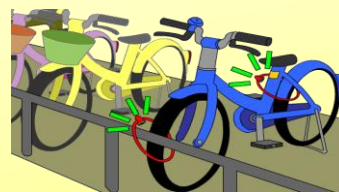

下津交番だより

稲沢警察署

0587-32-0110

自転車の盗難被害が多発！

令和8年3月15日、下津交番管内のショッピングモールの駐輪場において、無施錠の自転車が盗まれる被害が発生しました。

令和8年2月末時点、稲沢市内において、自転車の盗難被害が35件発生しており、そのうちの約7割が無施錠でした。

対策

- ・ 駐輪時は必ず施錠（ツーロック推奨）
- ・ 防犯性能の高い鍵の使用
- ・ 自転車防犯登録の実施

自転車に青切符！

自転車の交通違反に青切符（交通反則通告制度）が適用（16歳以上が対象）

【自転車の違反と反則金の例】

スマホ等のながら運転
反則金 12,000円

信号無視
反則金 6,000円

※点滅信号は5,000円

右側通行（通行区分）
反則金 6,000円

最後に、防犯に役立つ情報は「アイチポリス」から！