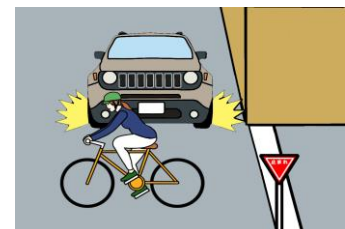

自転車の交通違反に青切符（交通反則通告制度）が適用（16歳以上が対象）

【自転車の違反と反則金の例】

遮断踏切立入り
反則金 7,000円

右側通行（通行区分）
反則金 6,000円

指定場所一時不停止
反則金 5,000円

最後に、防犯に役立つ情報は「アイチポリス」から！

↓ アプリストアはこちら ↓

iOS 端末の方はこちら (iPhone)