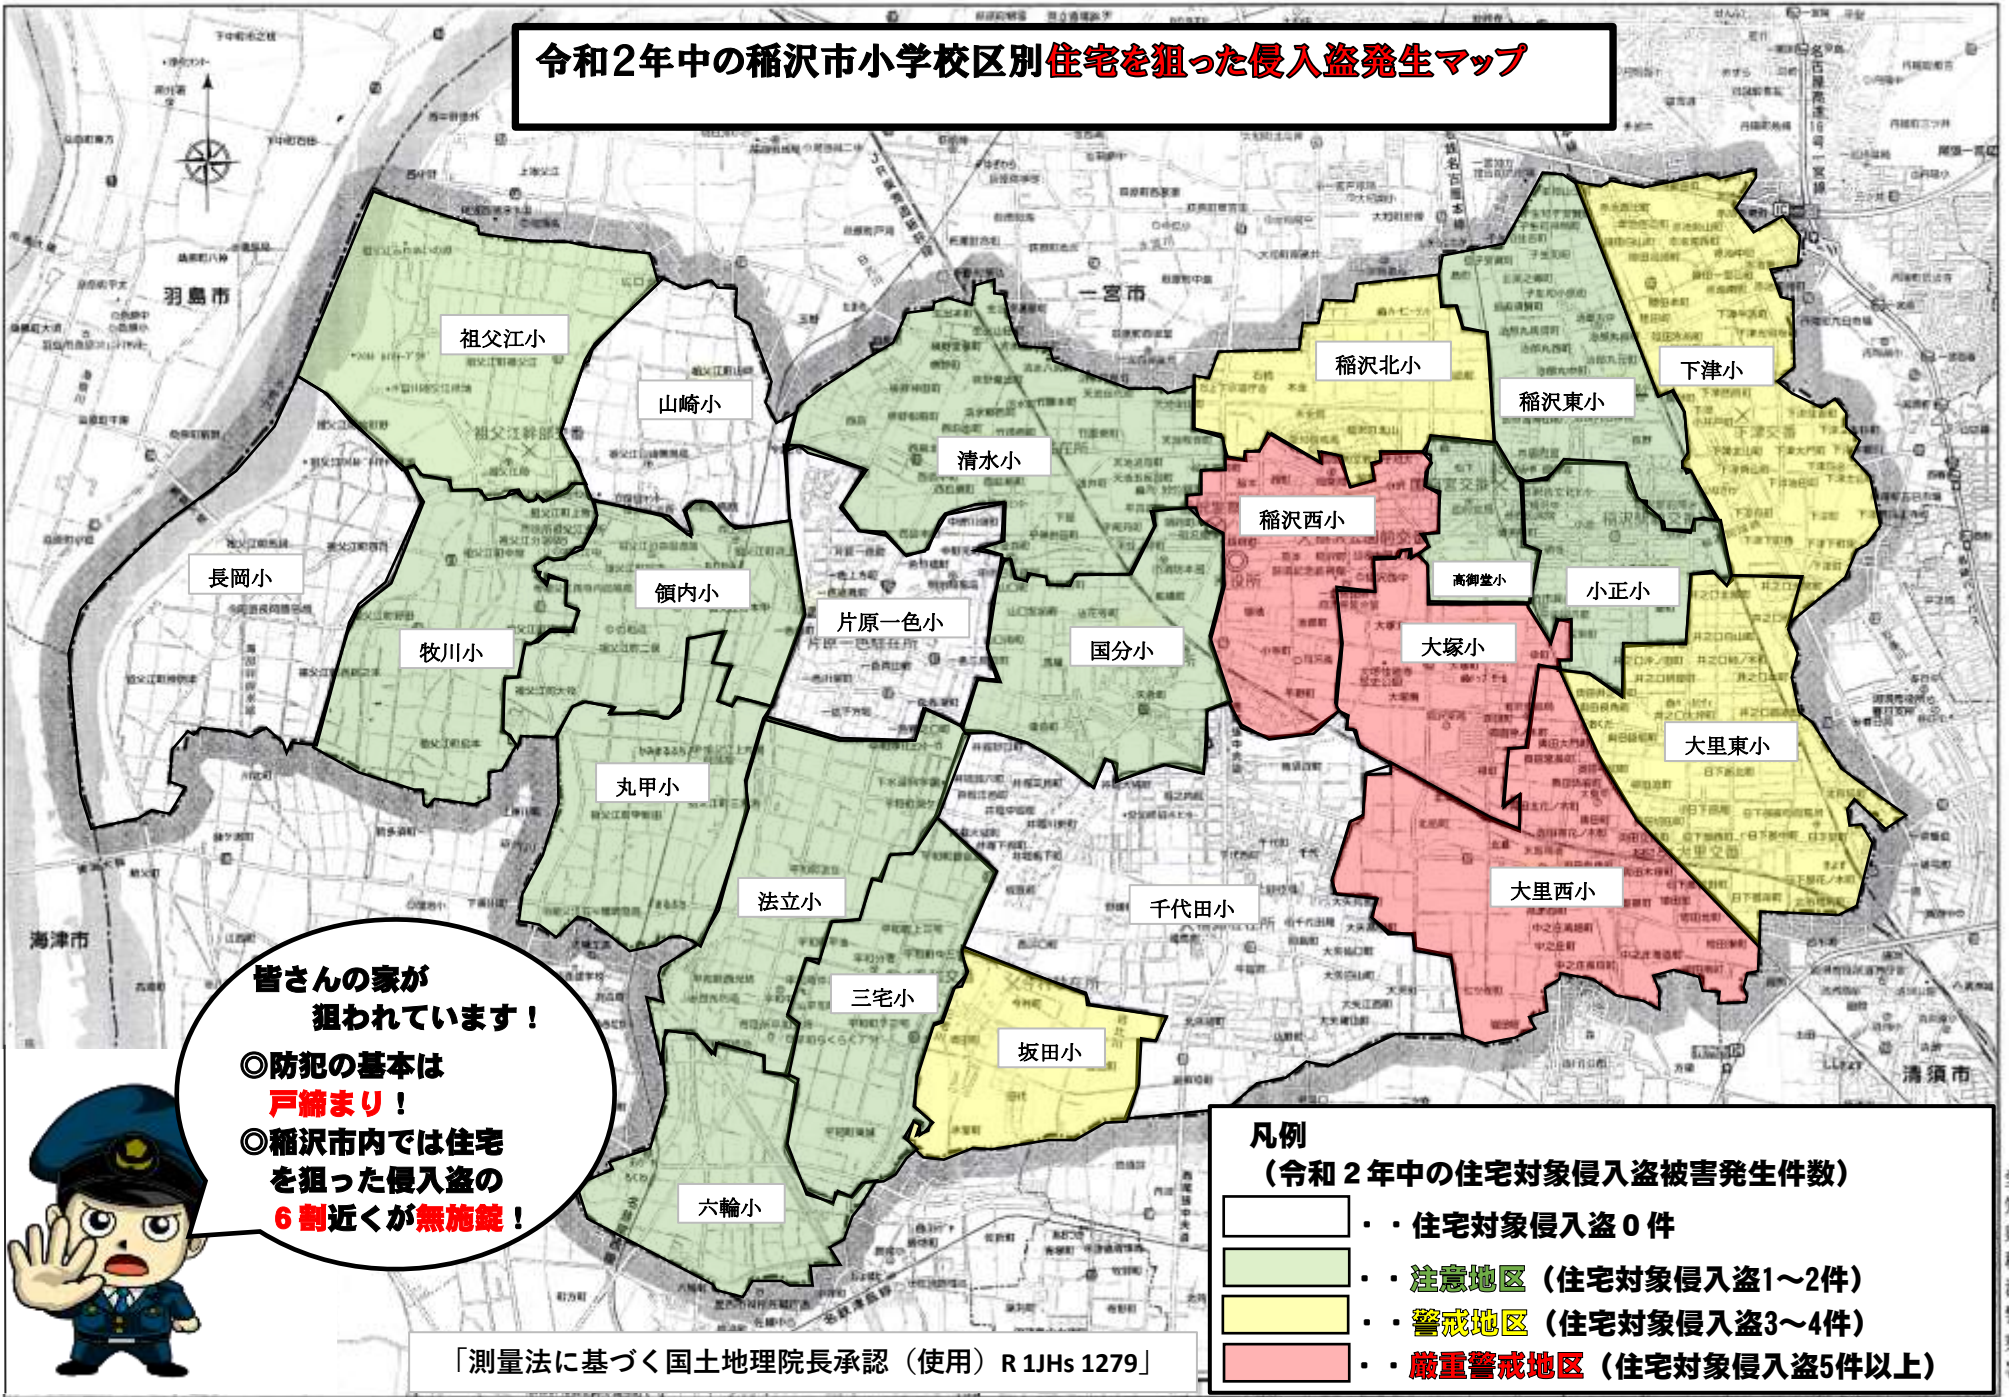

# 令和2年中の稲沢市小学校区別住宅を狙った侵入盗発生マップ

皆さんの家が  
狙われています！

- ◎防犯の基本は戸締まり！
- ◎稲沢市内では住宅を狙った侵入盗の6割近くが無施錠！

「測量法に基づく国土地理院長承認（使用）R1JHs 1279」

## 凡例 (令和2年中の住宅対象侵入盗被害発生件数)

- 0件
- 注意地区 (住宅対象侵入盗1~2件)
- 警戒地区 (住宅対象侵入盗3~4件)
- 嚴重警戒地区 (住宅対象侵入盗5件以上)