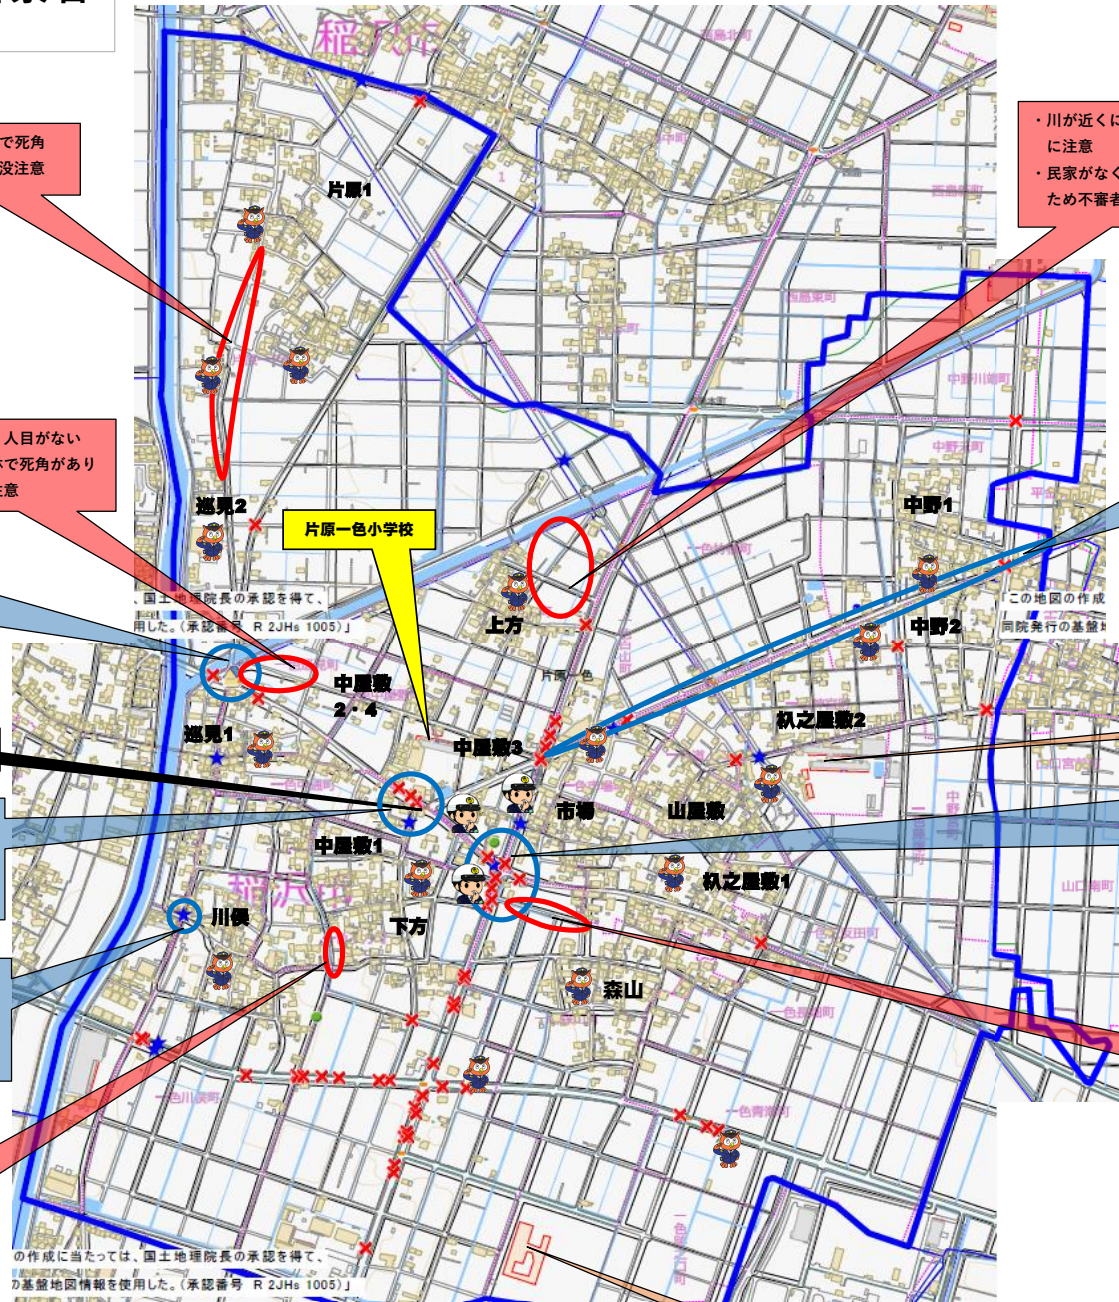

地図の見方

- ✖ 車の事故
- 歩行者の事故
- ★ 自転車の事故
- 交通事故危険箇所
- 見守り強化範囲
- 警察官立番場所
- こども110番の家

・片原一色小学校区内の「こども110番の家」は17件あります。  
 ・155号線など大きな道路が多く、事故が多い地域です。  
 ・歩道橋を利用すること、信号が青に変わっても安全確認してから横断し、事故に気を付けましょう

・田畑や雑木林などで死角があり、不審者出没注意

・川が近くにあり水難事故に注意  
 ・民家がなく、人目がないため不審者注意

・人通りがなく人目がない  
 ・田畑や雑木林で死角があり不審者出没注意

・歩道が狭く、車との距離が近い  
 ・人とすれ違う時も道路に出ないように注意する

・歩行者信号が青でも安全を確認して横断すること  
 ・道幅が狭く車と距離が近い  
 ・ため、危険!!

・事故が多い交差点で、歩行者信号が青に変わっても、安全を確認して横断すること  
 ・朝、渋滞が起こりやすい交差点で、車で横断歩道が見えなくなることがあるため注意すること

・見通しが悪く事故の多い交差点  
 ・車が多く、歩道が狭いことから、必ず歩道橋で交差点を渡ること  
 ・歩道橋を降りたとき車に注意!

・民家がなく人目がない  
 ・不審者出没注意  
 ・集団で登下校すること

・登校時車が多く、横断時危険!  
 ・横断歩道もなく、道路がカーブしているため車が確認しにくい  
 ・ため安全確認をしっかりすること

・公園南側は畑などで、人目がない  
 ・不審者出没注意、一人で遊ばない