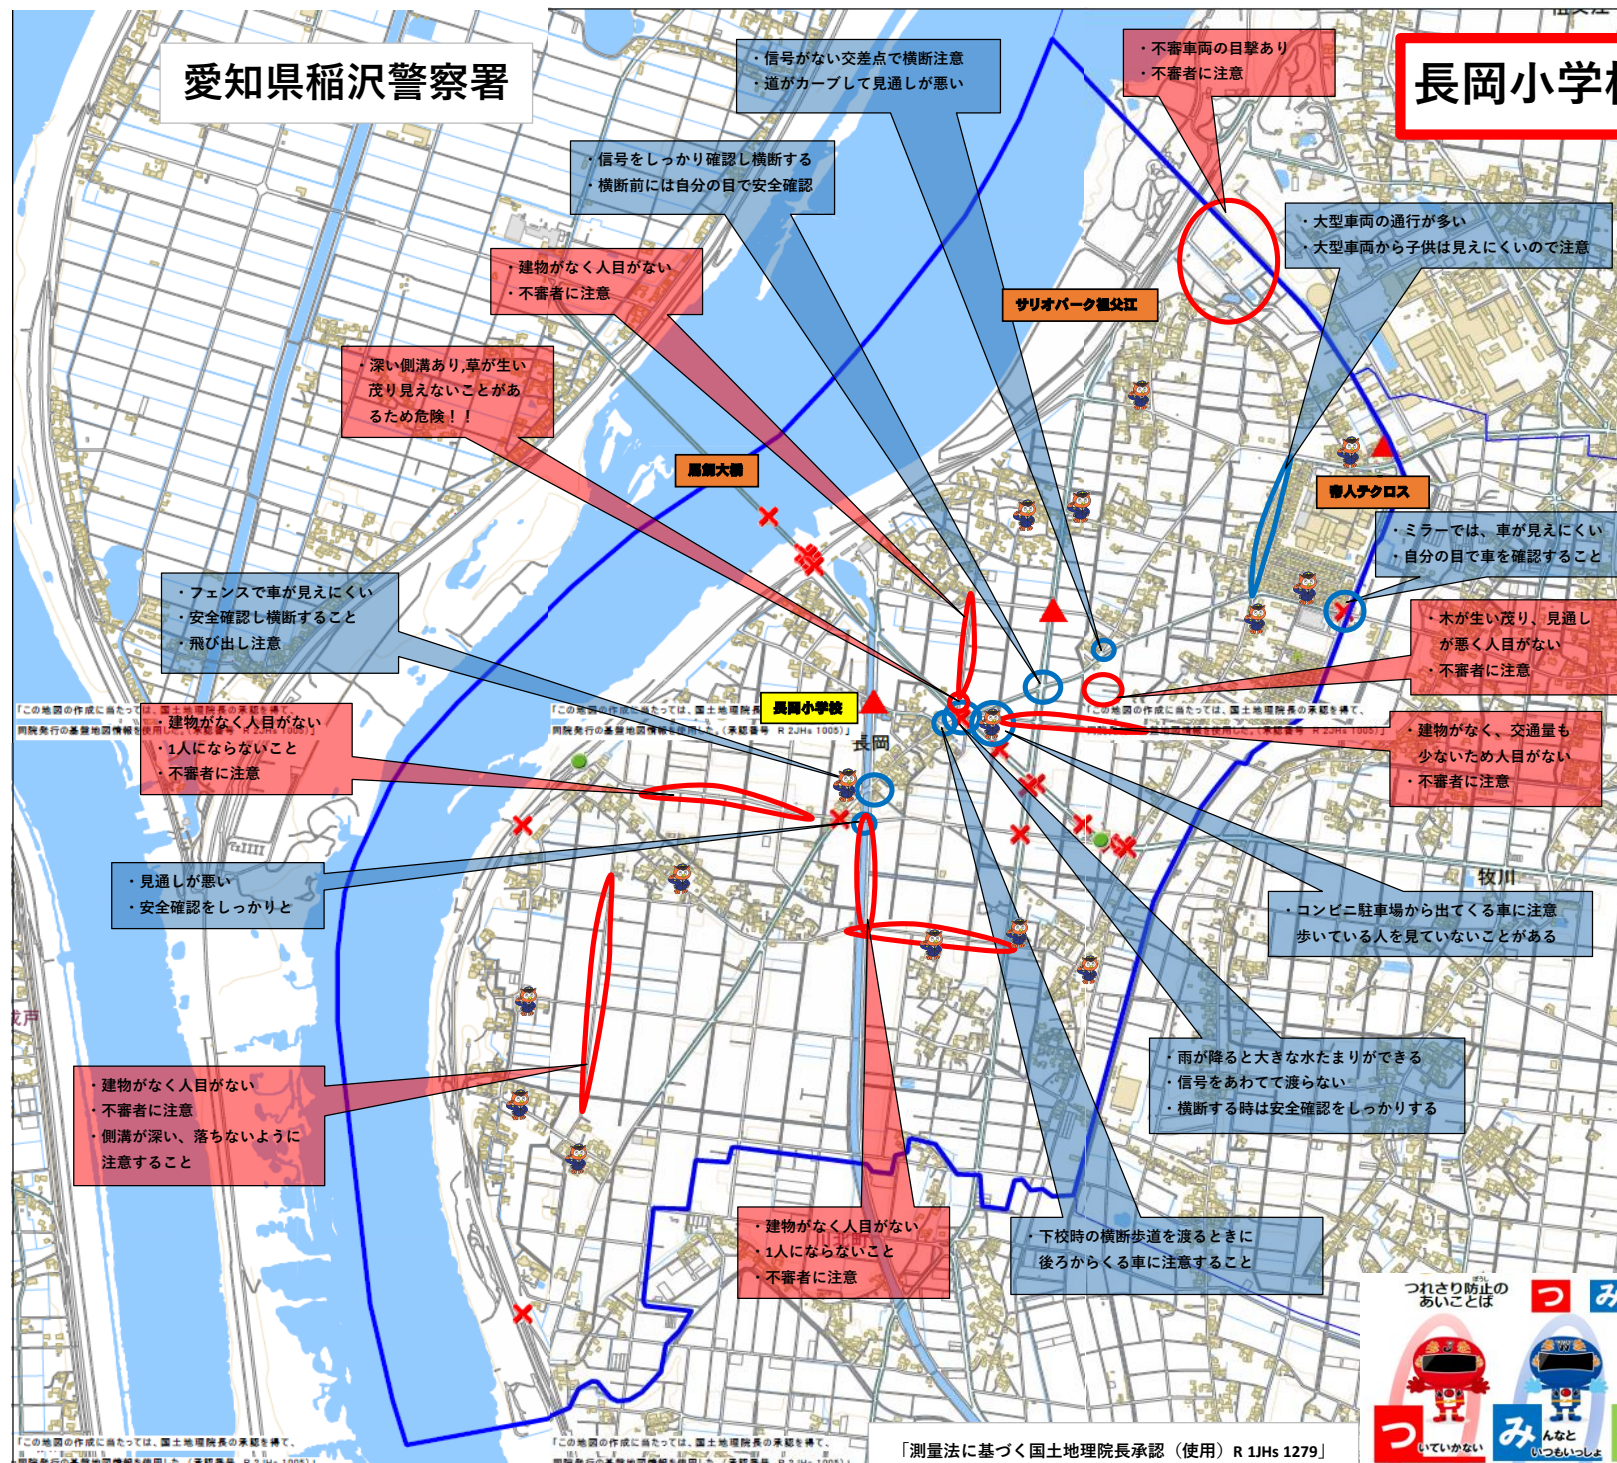

愛知県稲沢警察署

長岡小学校区安全マップ

地図の見方

- ✖ 車の事故
- 歩行者の事故
- ▲ 自転車の事故
- 交通事故危険箇所
- 見守り強化範囲
- 🦉 子ども110番の家

・長岡小学校区内の「子ども110番の家」は15件です。
 ・家の近く・通学路のどこに「子ども110番の家」があるか家族で確認しよう。

「測量法に基づく国土地理院長承認 (使用) R 1JHs 1279」

つれきり防止のあいことは つみきおにをおぼえよう!

つ り いてい かない	み ん だ い つ も いっしょ	き ち ん と し ら せ る	お お こ えて た す け を よ ぶ	に げ る
し ら な い ひ と に は せ っ た い に つ い て い か な い よ う に し ょ う !!	で き る だ け ひ と り に な ら な い よ う に し ょ う !!	で き る だ け と き や な に か ち っ た と き は ち ん と し ら せ る よ う に し ょ う !!	ま わ り の ひ と に ち っ つ い て も ら え る よ う に お お こ えて た す け を よ ぶ !!	こ わ い な へ ん だ な と ち っ つ い た ら ず くに け ょ う !!